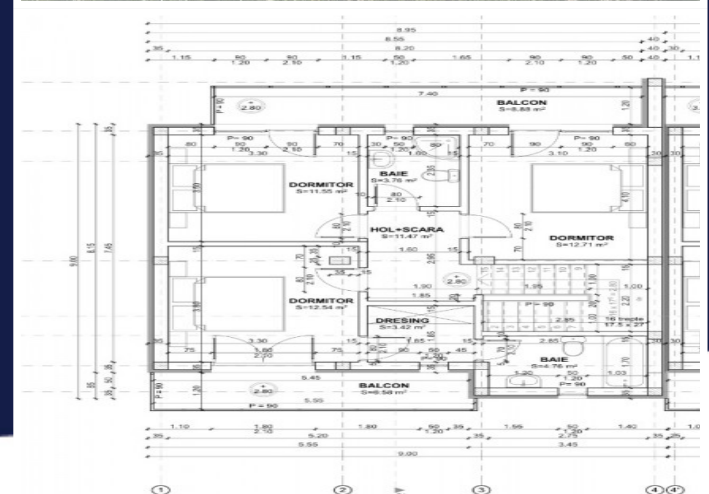

TEREN CU AUTORIZATIE DE CONSTRUCTIE 10
CASE INSIRUTE P+E, STRADA BORHanci
ID: P6394

DE VANZARE

Pret: 445 000 €

Teren intravilan

Suprafata: 3800
m²

Front: 37 m²

PERSOANA DE CONTACT: COTLIN BONTE

TEL.MOBIL: 0799.994041