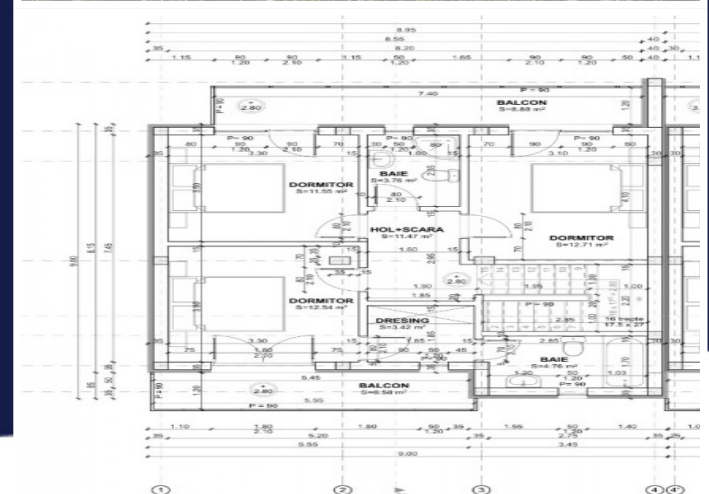

TEREN CU AUTORIZATIE DE CONSTRUCTIE 10  
CASE INSIRUTE P+E, STR BORHanci  
ID: P6394

DE VANZARE

Pret: 445 000 €

Teren intravilan

Suprafata: 3800  
m<sup>2</sup>

Front: 37 m<sup>2</sup>

PERSOANA DE CONTACT: COTLIN BONTE