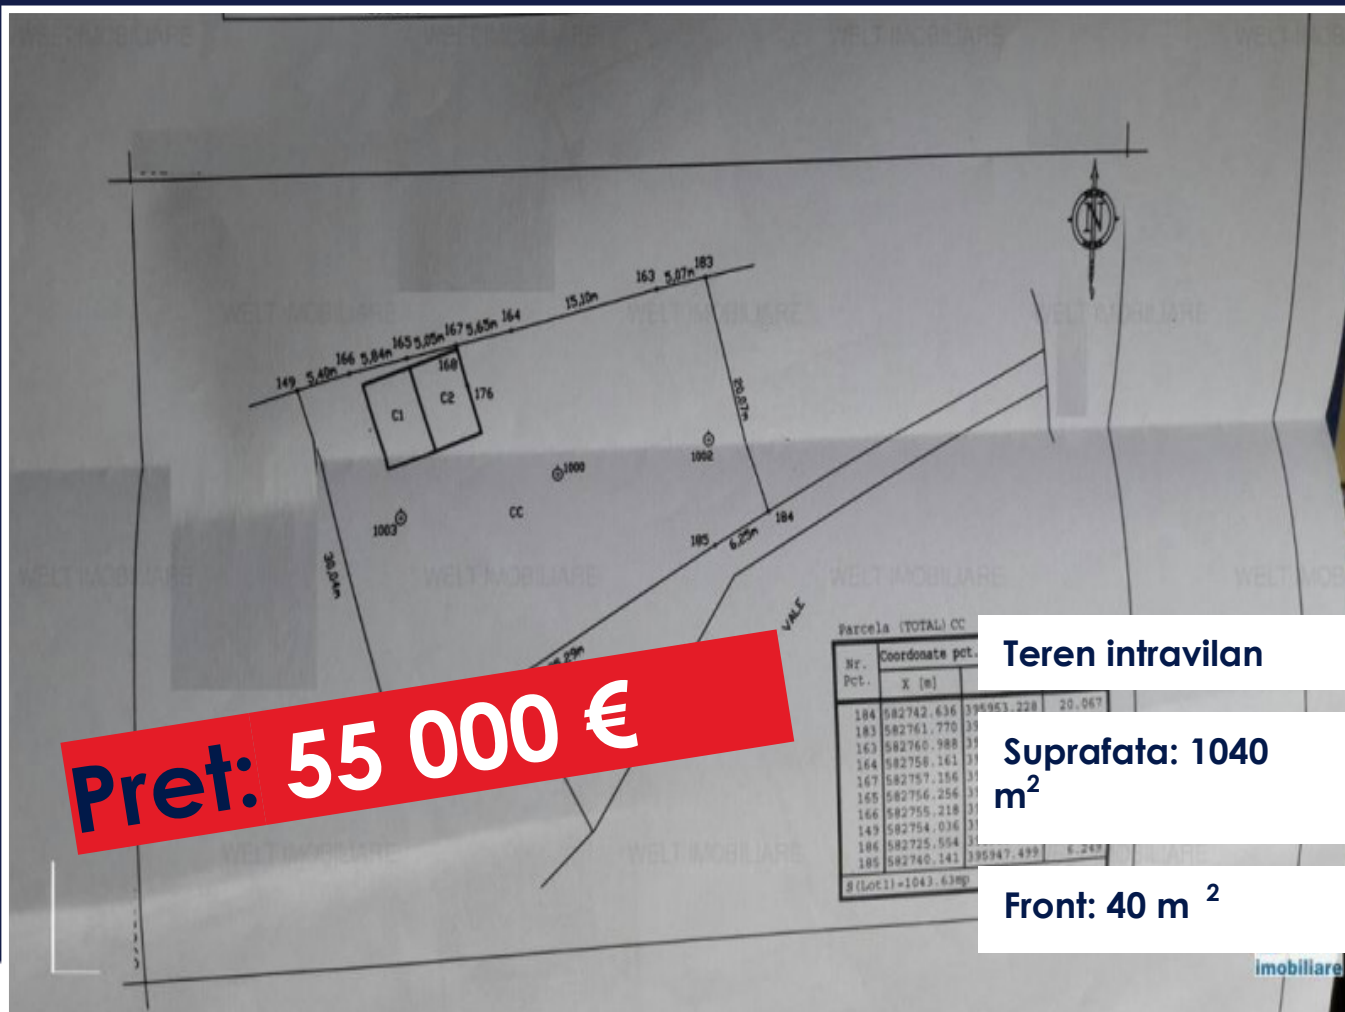

TEREN DE VANZARE, BORHANCI
ID: 13168

DE VANZARE

Pret: 55 000 €

Teren intravilan

Suprafata: 1040 m²

Front: 40 m²

PERSONA DE CONTACT: BOGDAN PETRU
TEL.MOBIL: 0722.577386
EMAIL: office@weltimobiliare.ro