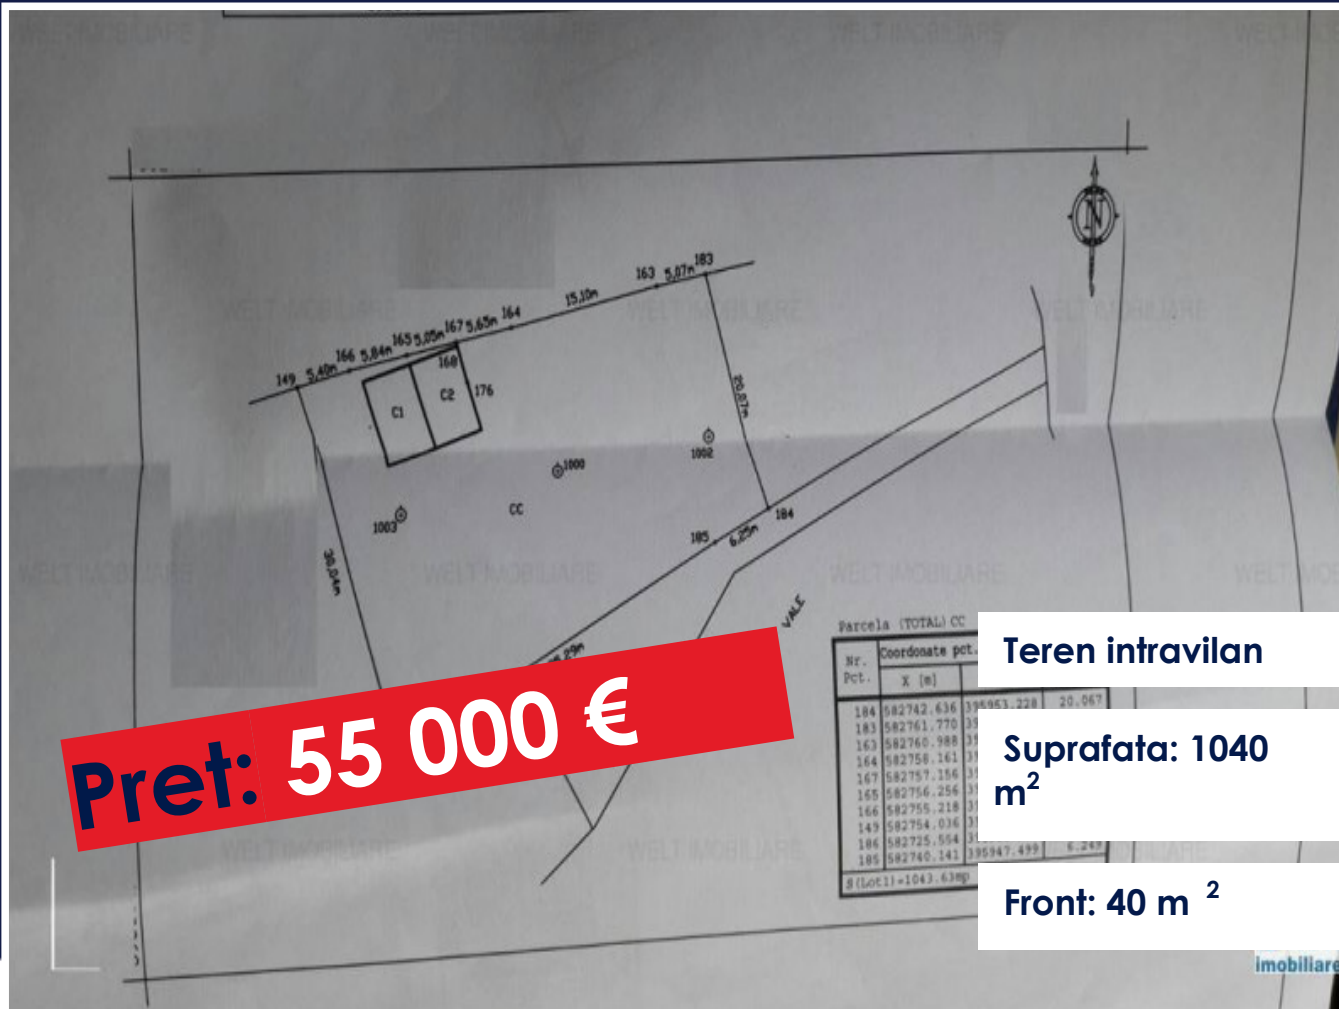

TEREN DE VANZARE, BORHANCI
ID: 13168

DE VANZARE

Pret: 55 000 €

Teren intravilan

Suprafata: 1040 m²

Front: 40 m²

PERSONA DE CONTACT: BOGDAN PETRU
TEL.MOBIL: 0722.577386
EMAIL: office@weltimobiliare.ro