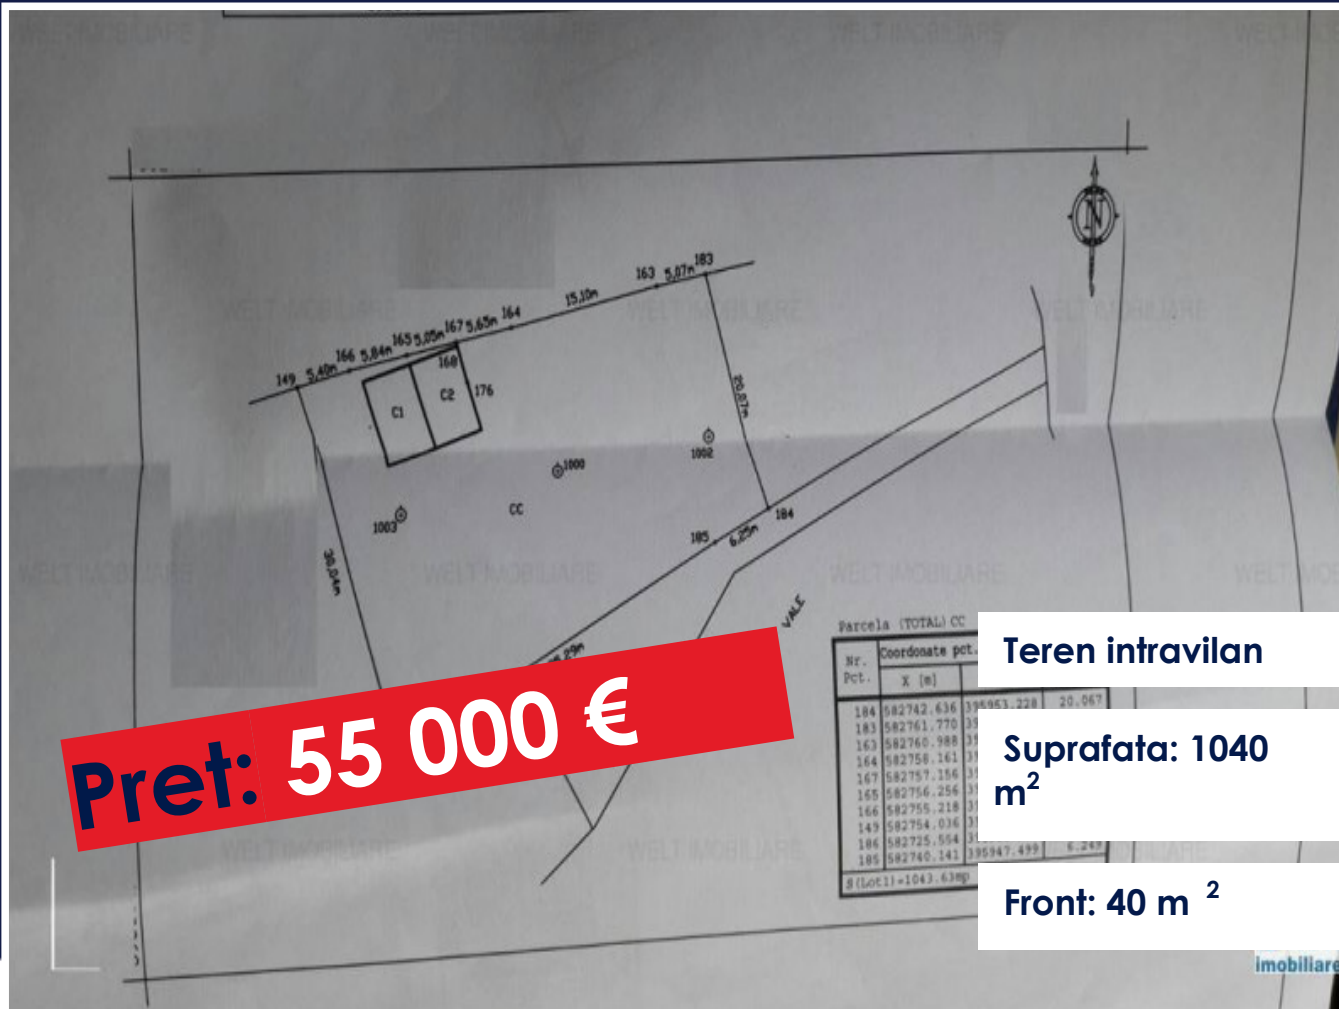

TEREN DE VANZARE, BORHANCI  
ID: 13168

DE VANZARE

Pret: 55 000 €

Teren intravilan

Suprafata: 1040 m<sup>2</sup>

Front: 40 m<sup>2</sup>

PERSONA DE CONTACT: BOGDAN PETRU  
TEL.MOBIL: 0722.577386  
EMAIL: [office@weltimobiliare.ro](mailto:office@weltimobiliare.ro)