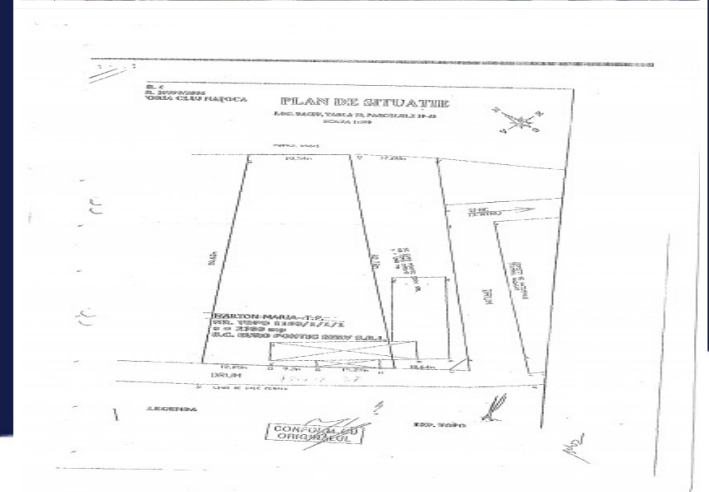

TEREN PENTRU CONSTRUCTII INDUSTRIALE
3600MP, BACIU ZONA PRODVINALCO
ID: P9187

DE VANZARE

Pret: 230 000 €

Teren intravilan

Suprafata: 3600
m²

Front: 45 m²

PERSOANA DE CONTACT: COTLIN BONTE

TEL.MOBIL: 0799.994041