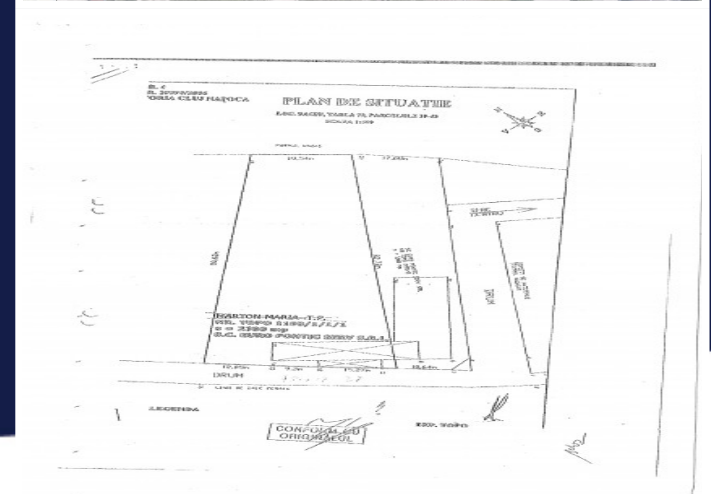

TEREN PENTRU CONSTRUCTII INDUSTRIALE
3600MP, BACIU ZONA PRODVINALCO
ID: P9187

DE VANZARE

Pret: 230 000 €

Teren intravilan

Suprafata: 3600 m²

Front: 45 m²

PERSOANA DE CONTACT: COTLIN BONTE

TEL.MOBIL: 0799.994041