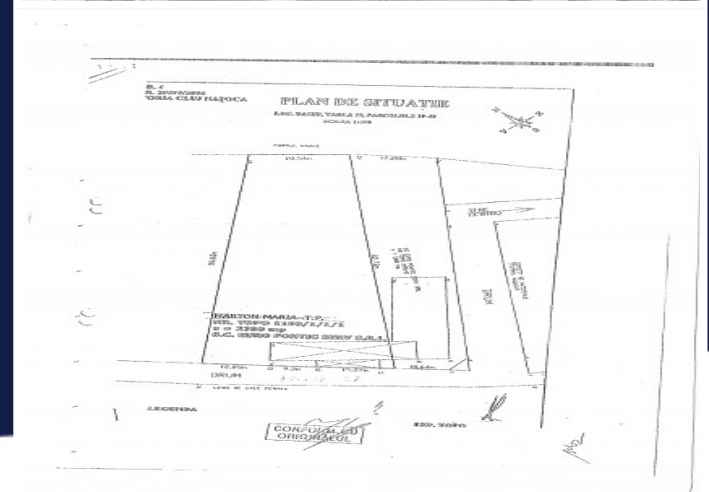

TEREN PENTRU CONSTRUCTII INDUSTRIALE  
3600MP, BACIU ZONA PRODVINALCO  
ID: P9187

DE VANZARE

Teren intravilan

Suprafata: 3600  
m<sup>2</sup>

Front: 45 m<sup>2</sup>

PERSOANA DE CONTACT: COTLIN BONTE

TEL.MOBIL: 0799.994041