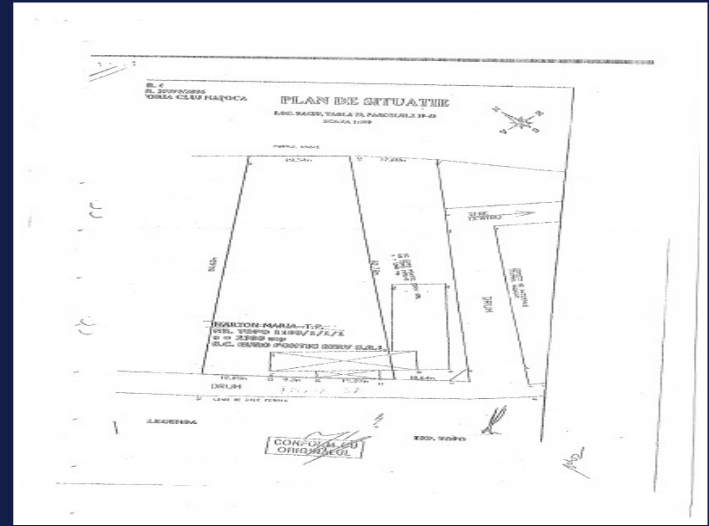

TEREN PENTRU CONSTRUCTII INDUSTRIALE
2300MP, BACIU ZONA PRODVINALCO
ID: P7320

DE VANZARE

Pret: 103 500 €

Teren intravilan

Suprafata: 2300 m²

Front: 37 m²

PERSOANA DE CONTACT: COTLIN BONTE
TEL.MOBIL: 0799.994041
EMAIL: office@weltimobiliare.ro