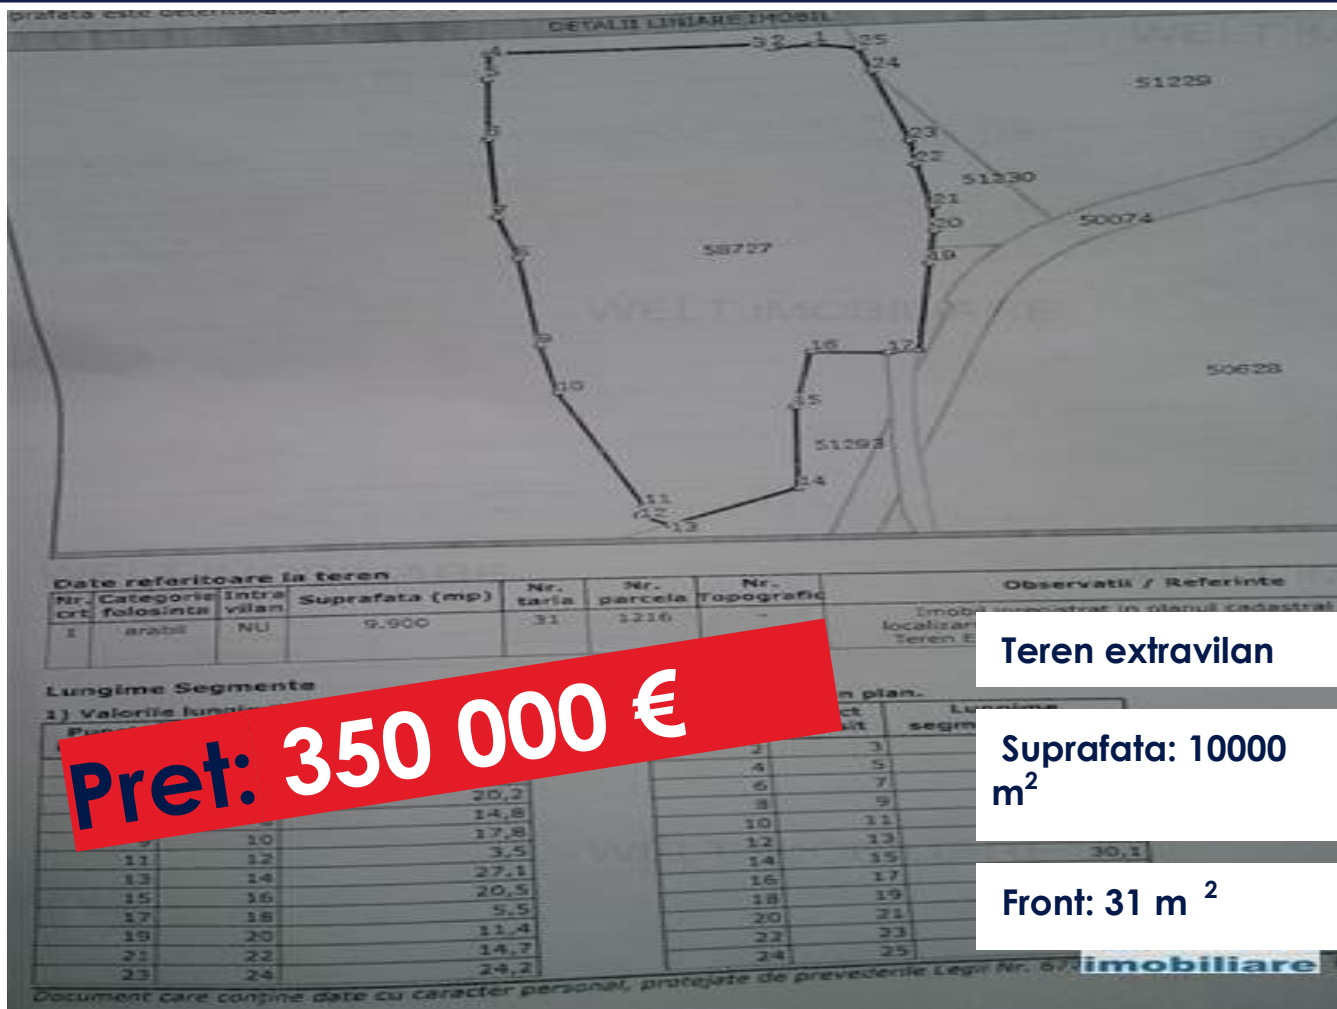

**VANZARE TEREN INDUSTRIAL, 1HA, DRUM
ASFALTAT, ZONA INDUSTRIALA, APAHIDA
ID: P10682**

DE VANZARE

Teren extravilan

Suprafata: 10000 m²

Front: 31 m²

PERSOANA DE CONTACT: COTLIN BONTE

TEL.MOBIL: 0799.994041

EMAIL: office@weltimobiliare.ro