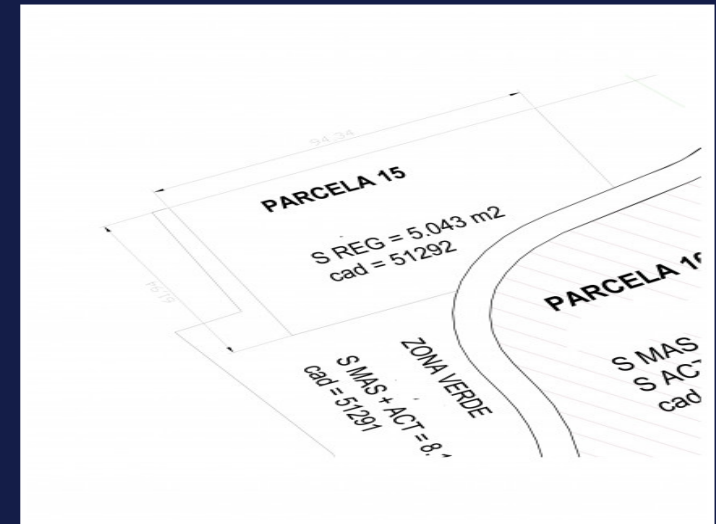

**VANZARE TEREN PENTRU CONSTRUCTIE
INDUSTRIALA, PARC INDUSTRIAL APAHIDA
ID: P9983**

DE VANZARE

Pret: 226 935 €

Teren intravilan

**Suprafata: 5043
m²**

Front: 94 m²

PERSOANA DE CONTACT: COTLIN BONTE

TEL.MOBIL: 0799.994041