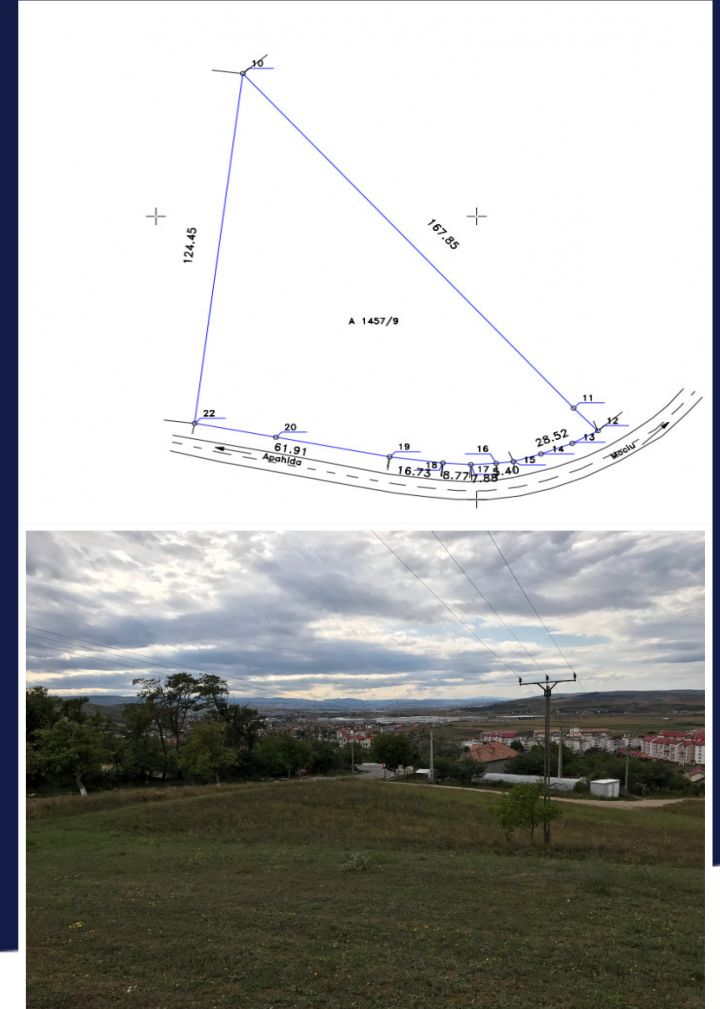

TEREN DE VANZARE IN APAHIDA, ZONA
OMNIA, 8700 MP, FRONT DE 100 ML LA
ASFALT

DE VANZARE

ID: P6573

Pret: 417 600 €

Teren intravilan

Suprafata: 8700
m²

Front: 100 m²

PERSOANA DE CONTACT: MIHAI-SEBASTIAN POP