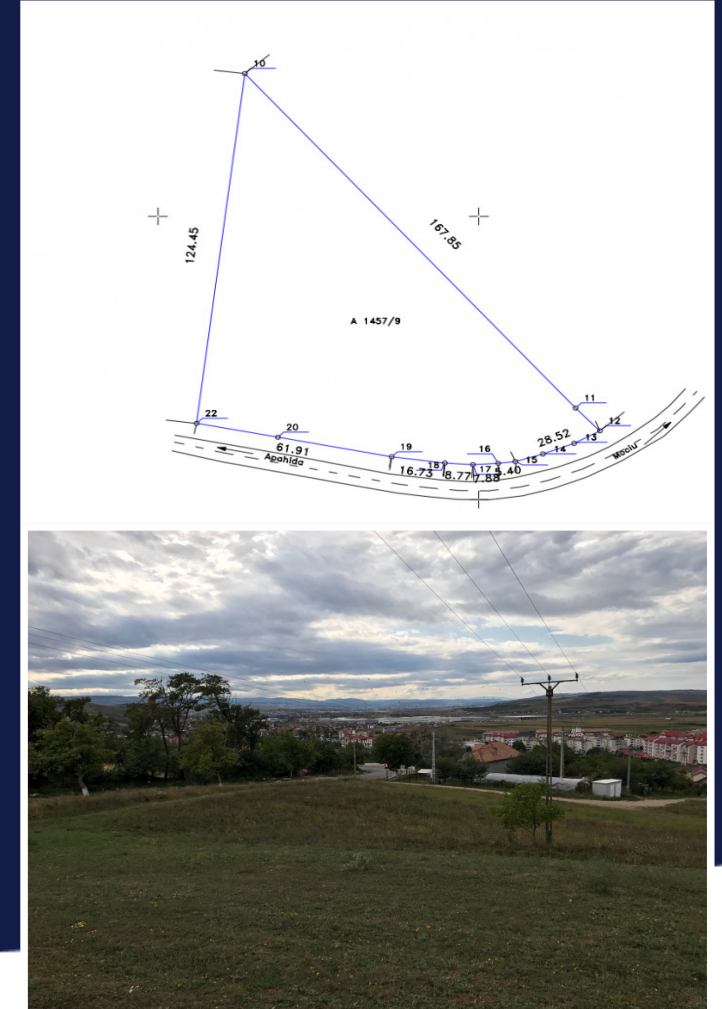

TEREN DE VANZARE IN APAHIDA, ZONA  
OMNIA, 8700 MP, FRONT DE 100 ML LA  
ASFALT

DE VANZARE

ID: P6573

**Pret: 350 000 €**

Teren intravilan

Suprafata: 8700  
m<sup>2</sup>

Front: 100 m<sup>2</sup>

PERSOANA DE CONTACT: MIHAI-SEBASTIAN POP