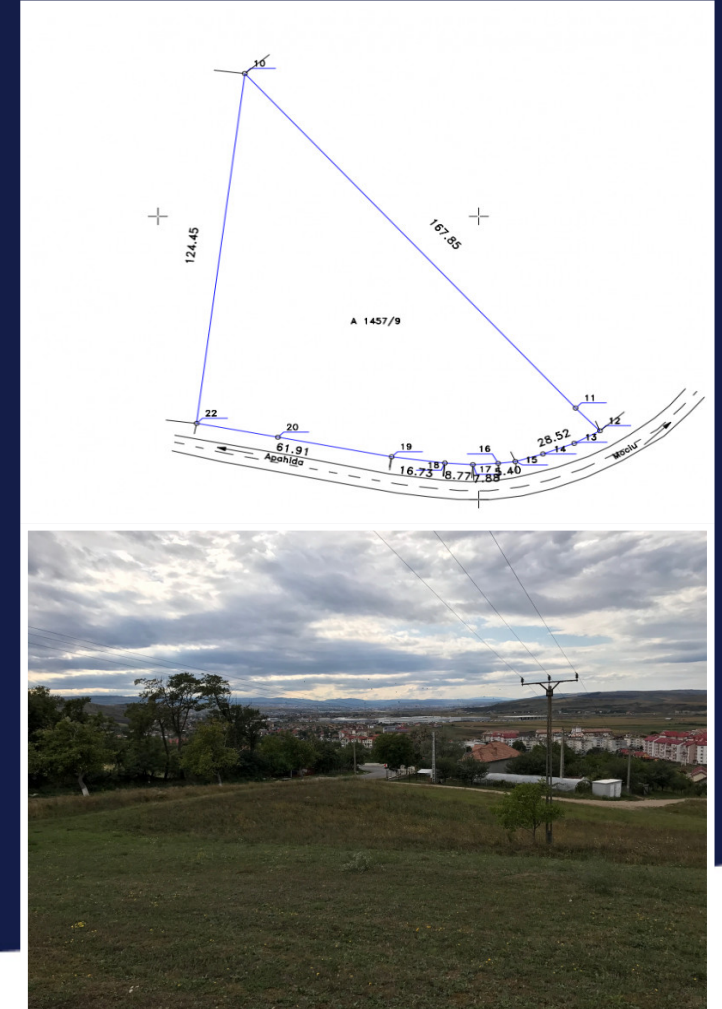

TEREN DE VANZARE IN APAHIDA, ZONA
OMNIA, 8700 MP, FRONT DE 100 ML LA
ASFALT

DE VANZARE

ID: P6573

Pret: 350 000 €

Teren intravilan

Suprafata: 8700
m²

Front: 100 m²

PERSOANA DE CONTACT: MIHAI-SEBASTIAN POP