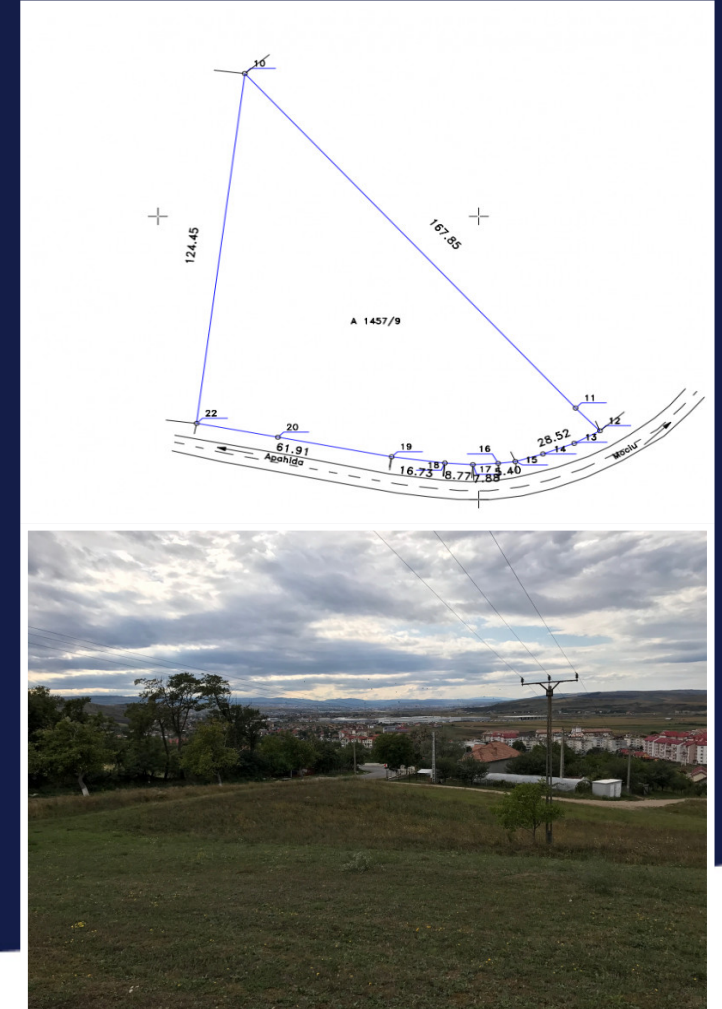

TEREN DE VANZARE IN APAHIDA, ZONA
OMNIA, 8700 MP, FRONT DE 100 ML LA
ASFALT

DE VANZARE

ID: P6573

Pret: 350 000 €

Teren intravilan

Suprafata: 8700
m²

Front: 100 m²

PERSOANA DE CONTACT: BOGDAN PETRU