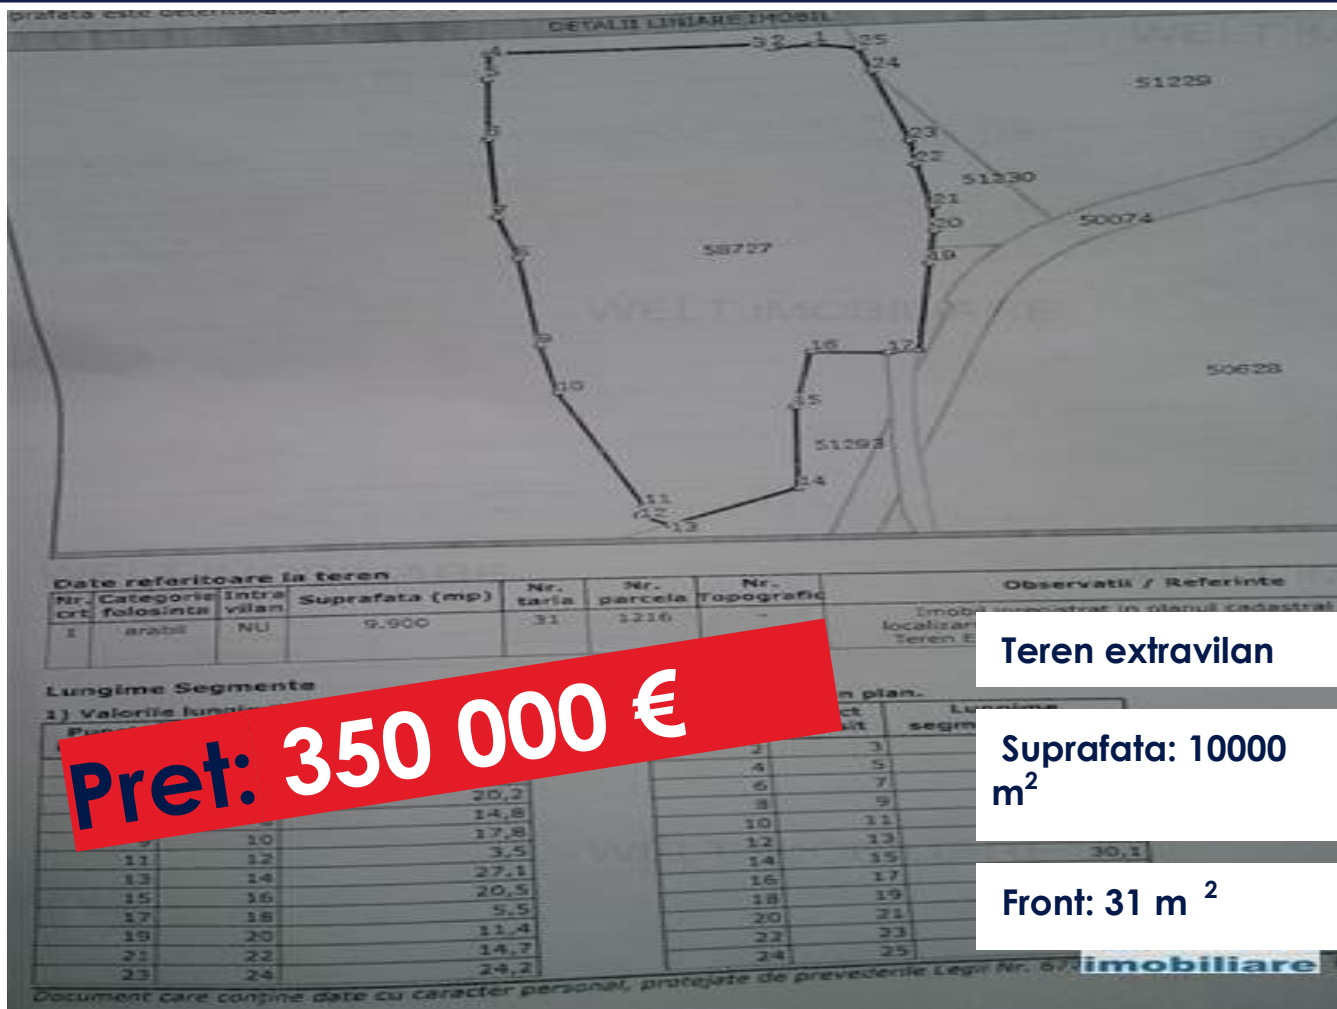

**VANZARE TEREN INDUSTRIAL, 1HA, DRUM
ASFALTAT, ZONA INDUSTRIALA, APAHIDA
ID: 1314S**

DE VANZARE

Teren extravilan

**Suprafata: 10000
m²**

Front: 31 m²

PERSOANA DE CONTACT: COTLIN BONTE

TEL.MOBIL: 0799.994041