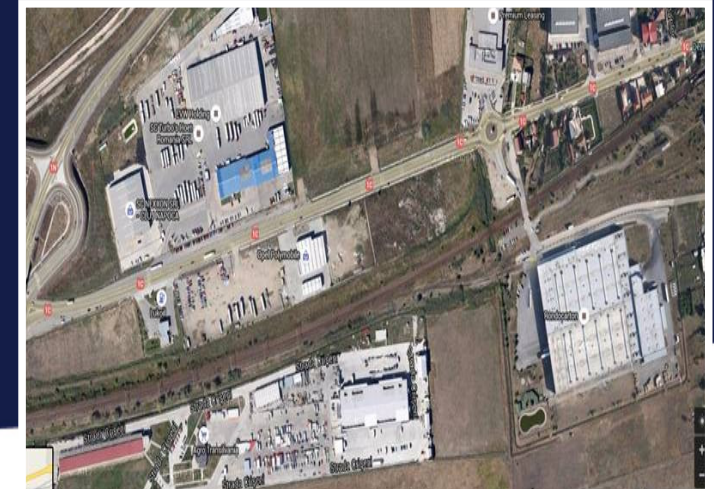

TEREN INDUSTRIAL TOATE UTILITATILE, FRONT
LA SOSEA 110 M, ZONA OPEL SANICOARA
ID: 1312J

DE VANZARE

PERSONA DE CONTACT: COTLIN BONTE

TEL.MOBIL: 0799.994041

EMAIL: office@weltimobiliare.ro