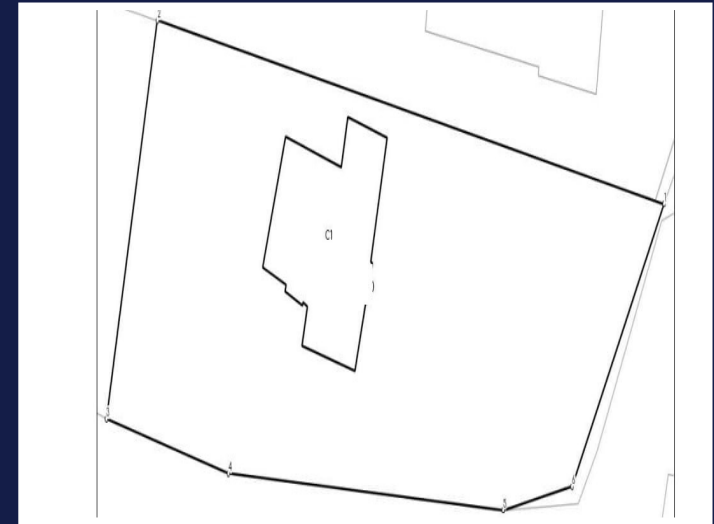

TEREN DE VANZARE, 600 MP, ZONA ANDREI  
MURESANU  
ID: P46055

DE VANZARE

Teren intravilan

Suprafata: 600 m<sup>2</sup>

Front: 14 m<sup>2</sup>

PERSOANA DE CONTACT: BOGDAN PETRU

TEL.MOBIL: 0722.577386

EMAIL: [office@weltimobiliare.ro](mailto:office@weltimobiliare.ro)