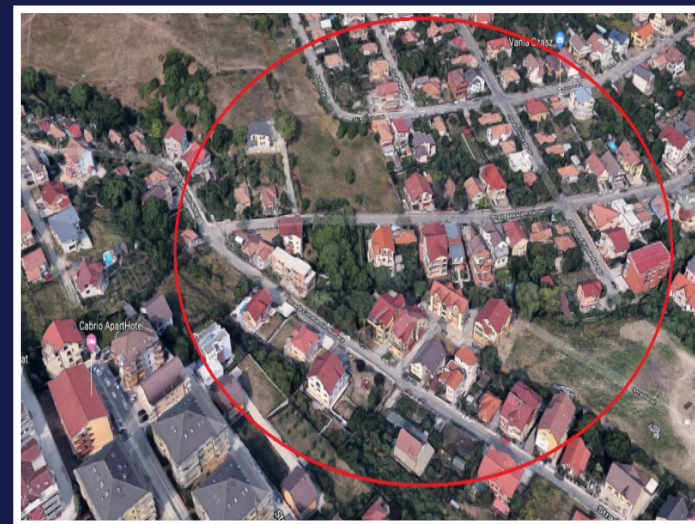

TEREN ANDREI MURESANU
ID: P20610

DE VANZARE

Pret: 340 000 €

Teren intravilan

Suprafata: 590 m²

Front: 19 m²

PERSOANA DE CONTACT: BOGDAN PETRU
TEL.MOBIL: 0722.577386
EMAIL: office@weltimobiliare.ro