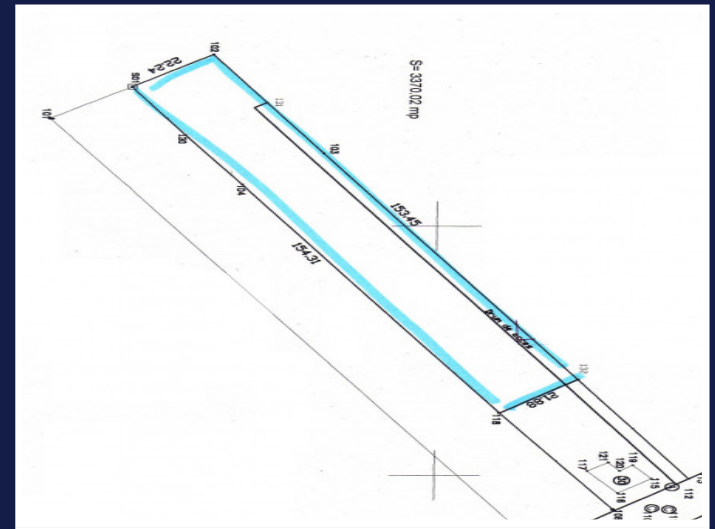

**TEREN DE VANZARE IN ANDREI MURESANU,  
3378 MP, INCADRARE LIU  
ID: P7670**

**DE VANZARE**

**Pret: 460 000 €**

**Teren intravilan**

**Suprafata: 3400  
m<sup>2</sup>**

**Front: 22 m<sup>2</sup>**

**PERSOANA DE CONTACT: MIHAI-SEBASTIAN POP**