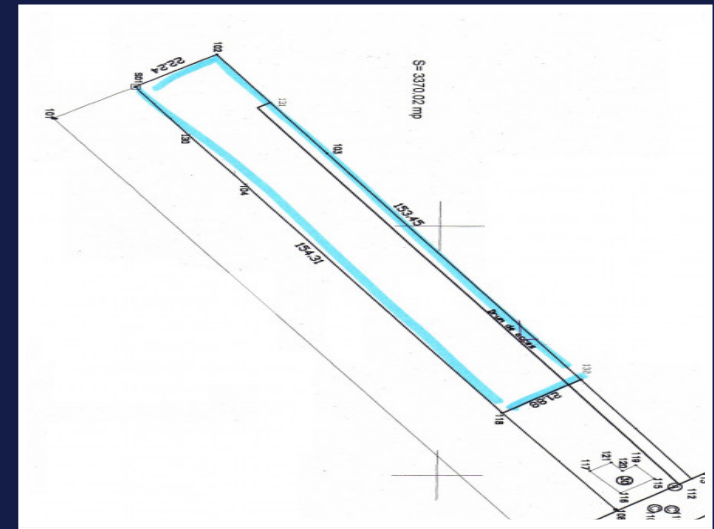

TEREN DE VANZARE IN ANDREI MURESANU,
3378 MP, INCADRARE LIU
ID: P7670

DE VANZARE

Pret: 460 000 €

Teren intravilan

Suprafata: 3400
m²

Front: 22 m²

PERSOANA DE CONTACT: MIHAI-SEBASTIAN POP

TEL.MOBIL: 0727.228818