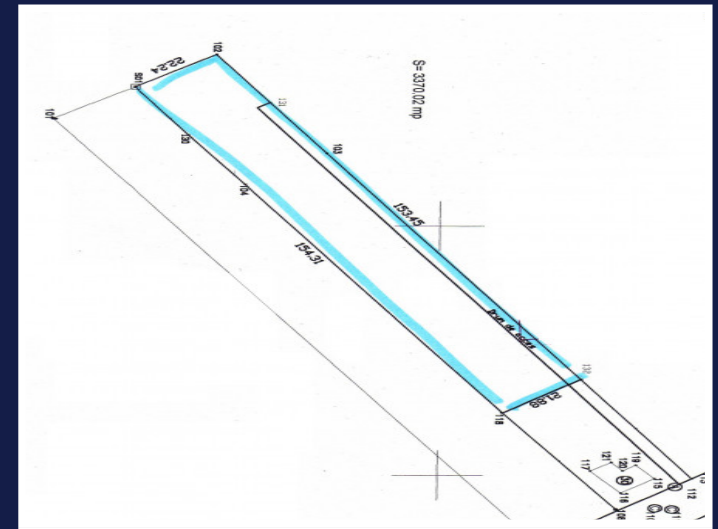

**TEREN DE VANZARE IN ANDREI MURESANU,
3378 MP, INCADRARE LIU
ID: P7670**

DE VANZARE

Pret: 460 000 €

Teren intravilan

**Suprafata: 3400
m²**

Front: 22 m²

PERSOANA DE CONTACT: MIHAI-SEBASTIAN POP

TEL.MOBIL: 0727.228818