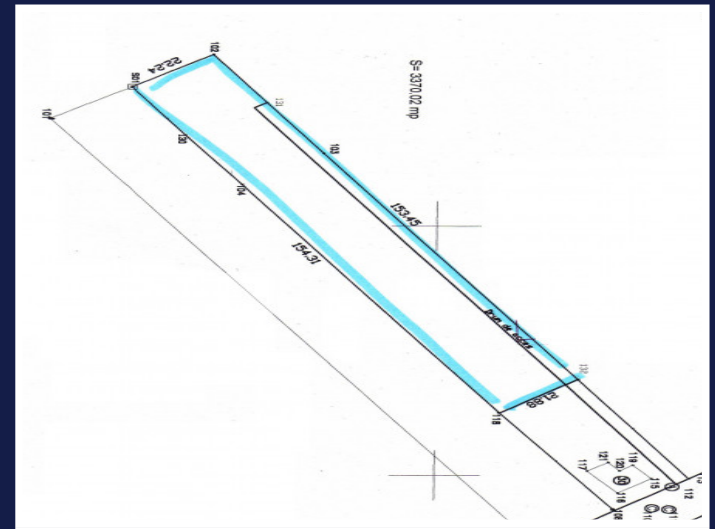

**TEREN DE VANZARE IN ANDREI MURESANU,
3378 MP, INCADRARE LIU
ID: P7670**

DE VANZARE

Pret: 460 000 €

Teren intravilan

**Suprafata: 3400
m²**

Front: 22 m²

PERSOANA DE CONTACT: MIHAI-SEBASTIAN POP

TEL.MOBIL: 0727.228818