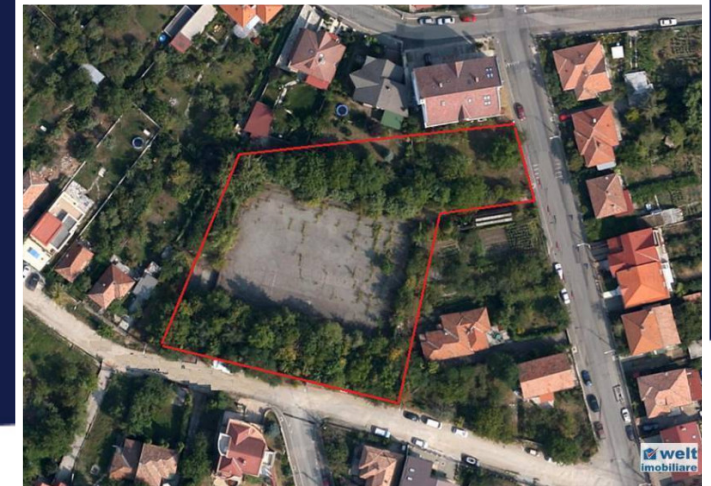

**TEREN IN ANDREI MURESANU, 4660 MP,
FRONT LA 2 STRAZI, POZITIE DEOSEBITA
ID: 130N9**

DE VANZARE

Pret: 2 500 000 €

Teren intravilan

**Suprafata: 4660
m²**

Front: 40 m²

PERSOANA DE CONTACT: MIHAI-SEBASTIAN POP