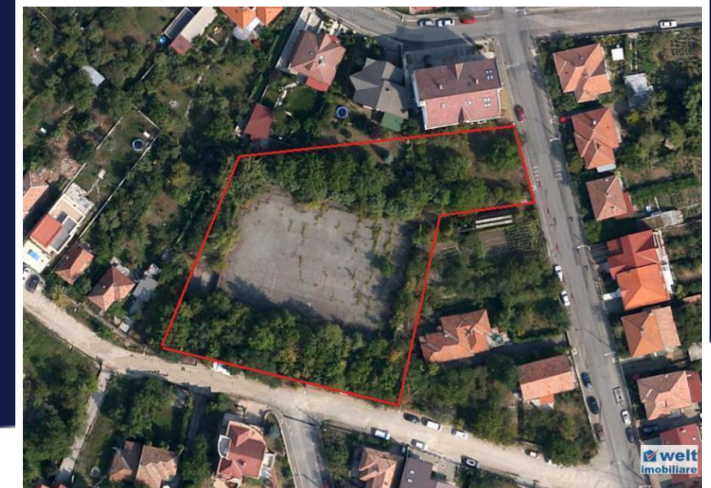

**TEREN IN ANDREI MURESANU, 4660 MP,  
FRONT LA 2 STRAZI, POZITIE DEOSEBITA  
ID: 130N9**

**DE VANZARE**

**Pret: 2 500 000 €**

**Teren intravilan**

**Suprafata: 4660  
m<sup>2</sup>**

**Front: 40 m<sup>2</sup>**