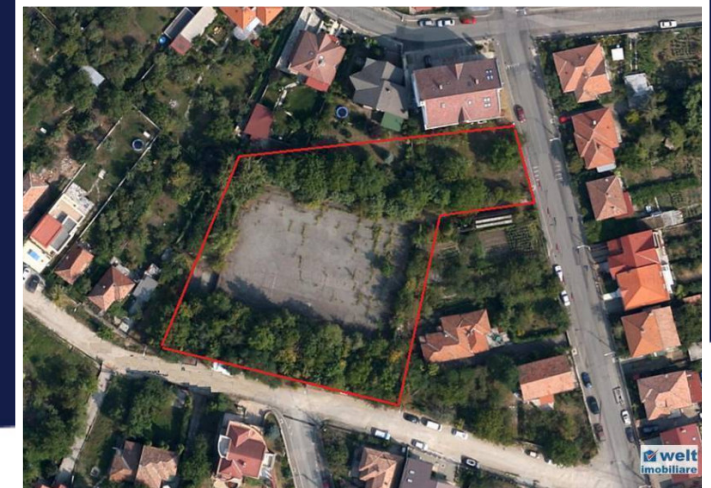

**TEREN IN ANDREI MURESANU, 4660 MP,
FRONT LA 2 STRAZI, POZITIE DEOSEBITA
ID: 130N9**

DE VANZARE

Pret: 2 143 600 €

Teren intravilan

**Suprafata: 4660
m²**

Front: 40 m²

PERSOANA DE CONTACT: MIHAI-SEBASTIAN POP