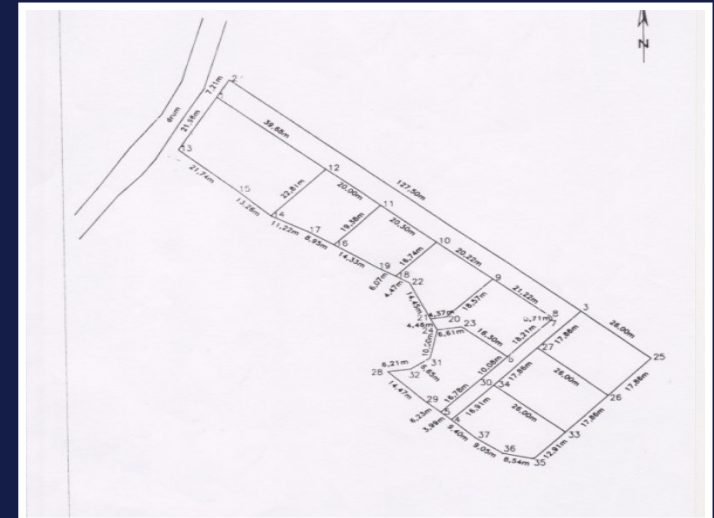

TEREN 5300MP, 9 LOTURI, CONSTRUIBIL,
PARCELAT - INTRARE CHINTENI - UNIRII
ID: P43709

DE VANZARE

Pret: 250 000 €

Teren intravilan

Suprafata: 5300
m²

Front: 50 m²

PERSOANA DE CONTACT: VILI APOSTOL-FARCA

TEL.MOBIL: 0737.040019