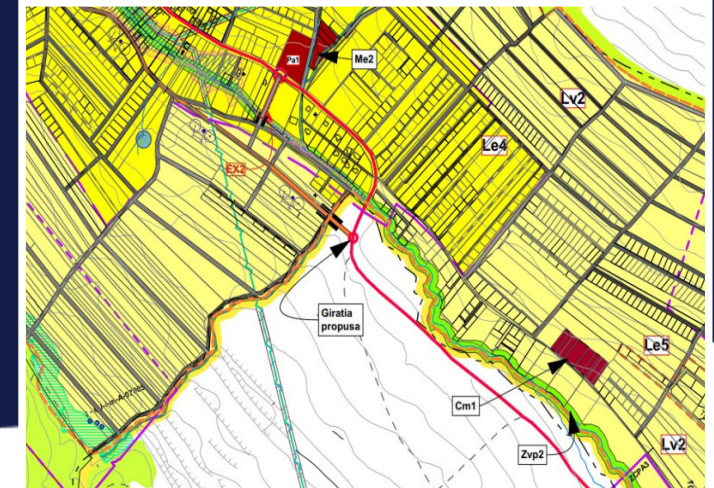

TEREN 5300MP, 9 LOTURI, CONSTRUIBIL,
PARCELAT - INTRARE CHINTENI - UNIRII
ID: P43709

DE VANZARE

Pret: 250 000 €

Teren intravilan

Suprafata: 5300
m²

Front: 50 m²

PERSOANA DE CONTACT: VILI APOSTOL-FARCA

TEL.MOBIL: 0737.040019