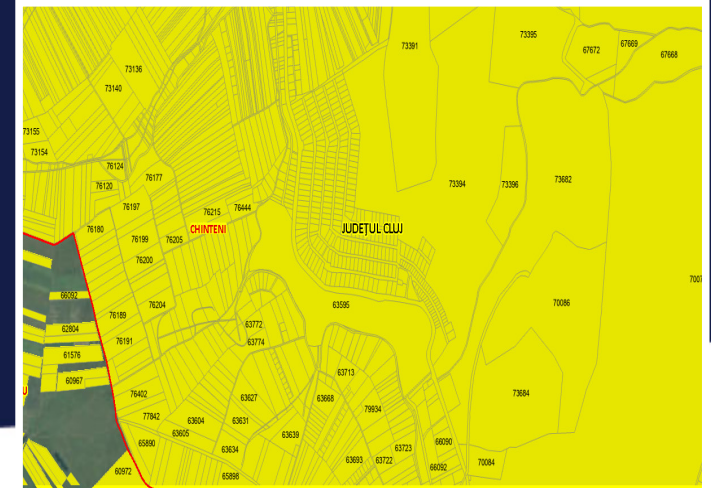

TEREN DE VANZARE 5800MP, FRONT LA LAC
CHINTENI, OPORTUNITATE INVESTITIE
ID: P41200

DE VANZARE

PERSOANA DE CONTACT: WELT IMOBILIARE
TEL.MOBIL: 0756223366
EMAIL: office@weltimobiliare.ro