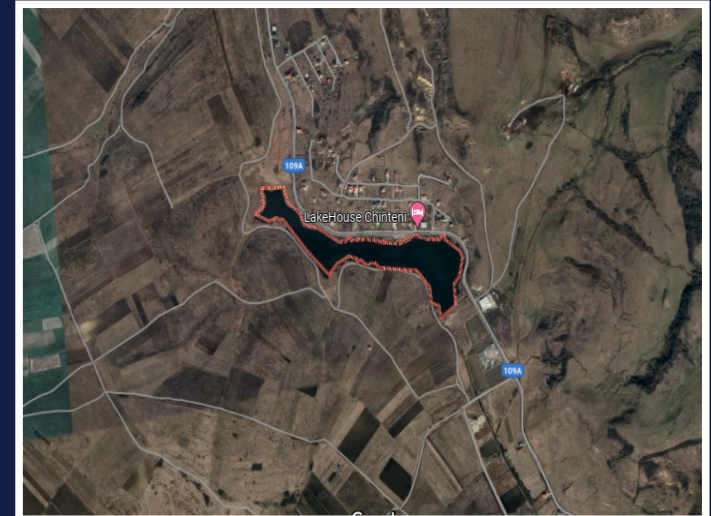

TEREN DE VANZARE 5800MP, FRONT LA LAC
CHINTENI, OPORTUNITATE INVESTITIE
ID: P41200

DE VANZARE

PERSOANA DE CONTACT: WELT IMOBILIARE
TEL.MOBIL: 0756223366
EMAIL: office@weltimobiliare.ro