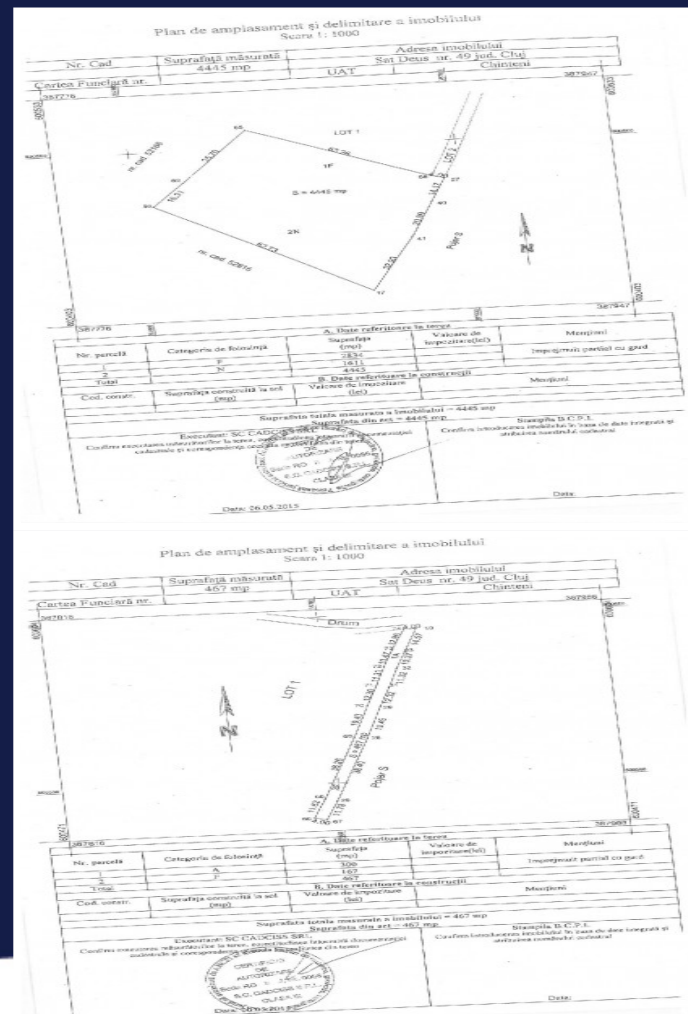

Pret: 26 000 €

Teren intravilan

Suprafata: 4912 m²

Front: 65 m²

PERSOANA DE CONTACT: BOGDAN PETRU
TEL.MOBIL: 0722.577386
EMAIL: office@weltimobiliare.ro