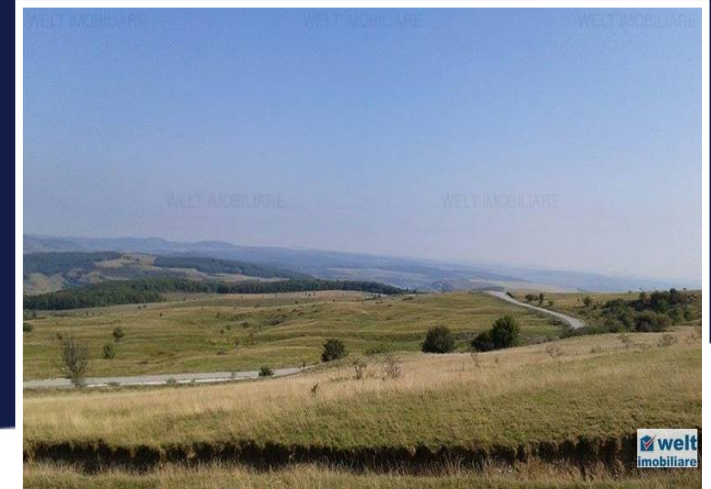

**VANZARE TEREN 84549 PARCELABIL IN
PARCELE 500 MP, SITUAT IN CHINTENI
ID: 1315M**

DE VANZARE

Pret: 676 392 €

Teren intravilan

**Suprafata: 84549
m²**

Front: 20 m²

PERSOANA DE CONTACT: ANDREI COSTESCU

TEL.MOBIL: 0737.040015