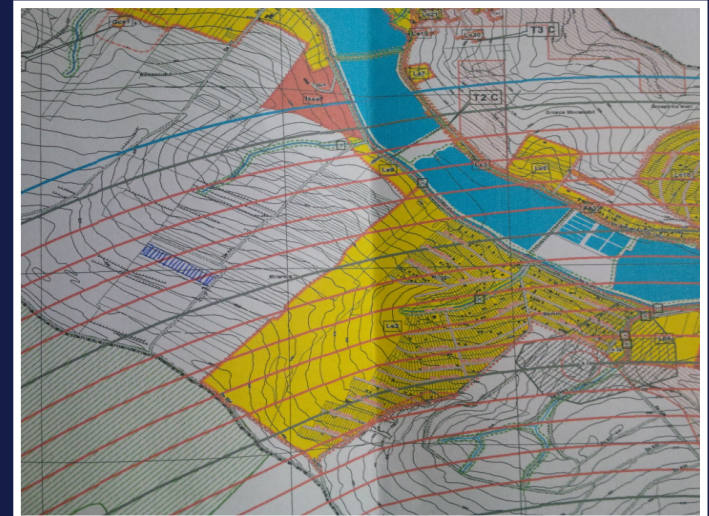

VANZARE TEREN EXTRAVILAN □ CAMPENESTI
ID: P52332

DE VANZARE

Pret: 156 600 €

Teren extravilan

Suprafata: 17400
m²

PERSOANA DE CONTACT: CORINA □□GUREAN

TEL.MOBIL: 0727228813

EMAIL: office@weltimobiliare.ro