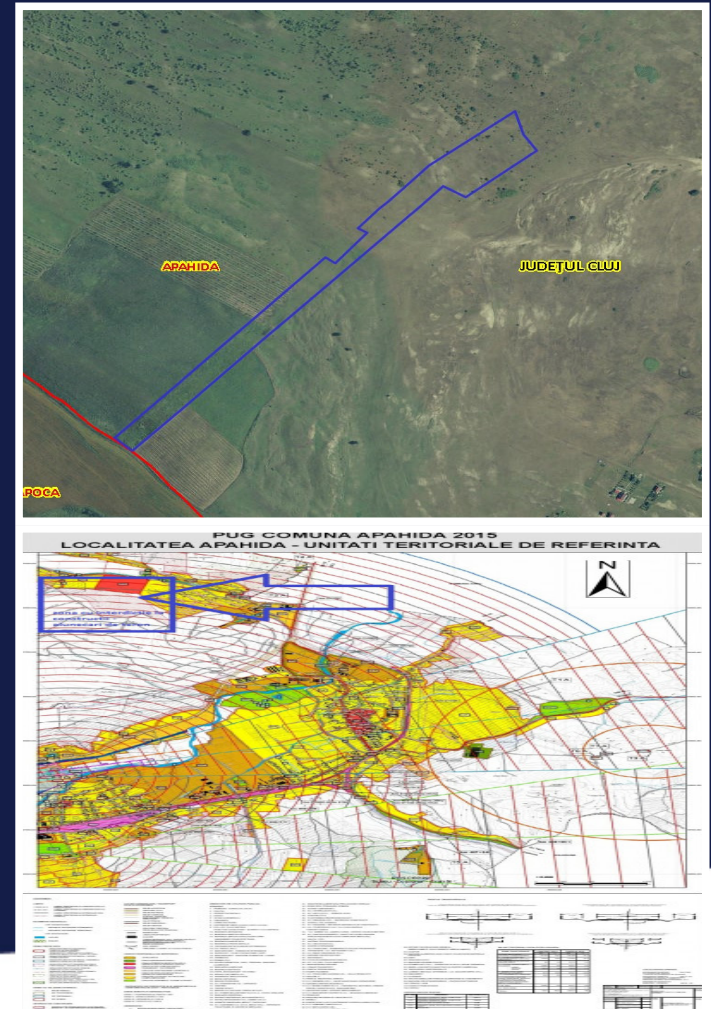

**TEREN IN APAHIDA-CAMPENESTI, 3,4 HA,
EXTRAVILAN
ID: P43848**

DE VANZARE

Pret: 259 500 €

Teren extravilan

**Suprafata: 34600
m²**

Front: 48.7 m²

PERSOANA DE CONTACT: VILI APOSTOL-FARCA

TEL.MOBIL: 0737.040019