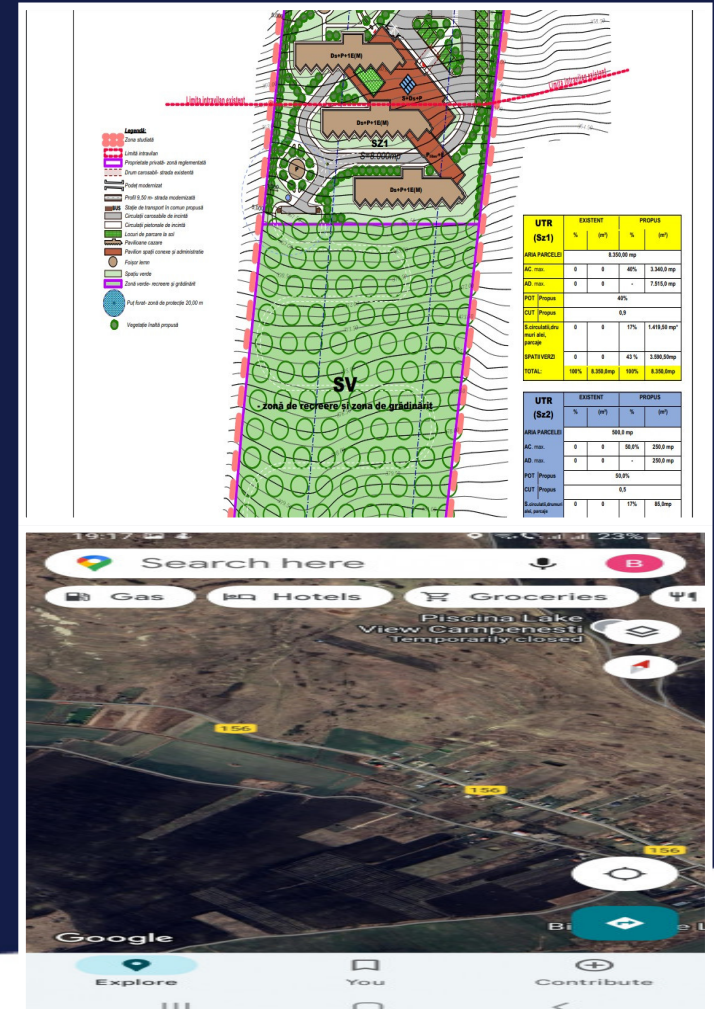

TEREN INTRAVILAN 24000 MP, PUZ VALABIL, UTILITATI IN ZONA, CAMPENESTI ID: P42865

DE VANZARE

Pret: 1 320 000 €

Teren intravilan
Suprafata: 24000 m²
Front: 97 m²

PERSOANA DE CONTACT: BOGDAN PETRU
TEL.MOBIL: 0722.577386
EMAIL: office@weltimobiliare.ro