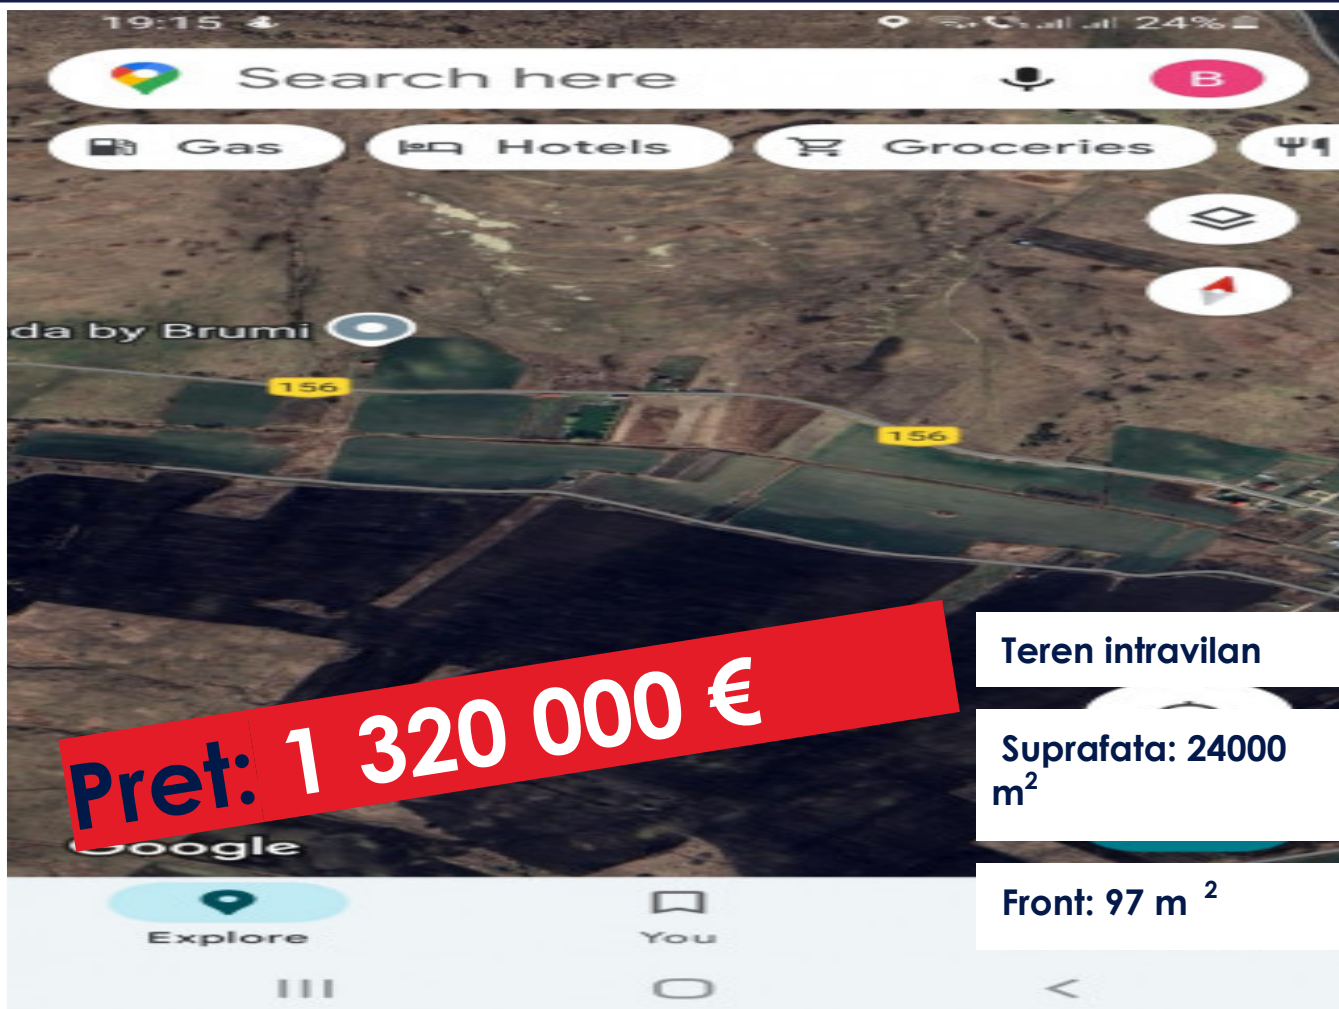

TEREN INTRAVILAN 24000 MP, PUZ VALABIL, UTILITATI IN ZONA, CAMPENESTI ID: P42865

DE VANZARE

Pret: 1 320 000 €

Teren intravilan
Suprafata: 24000 m²
Front: 97 m²

PERSOANA DE CONTACT: BOGDAN PETRU
TEL.MOBIL: 0722.577386
EMAIL: office@weltimobiliare.ro