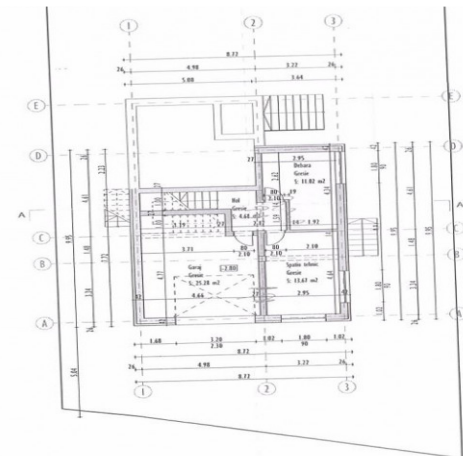

TEREN 600MP CU AUTORIZATIE CASA
UNIFAMILIALA, CAMPENESTI LAC 1
ID: P41582

DE VANZARE

Pret: 23 500 €

Teren intravilan

Suprafata: 600 m²

Front: 21 m²

PLAN SUBSOL SCARA 1:100

PERSOANA DE CONTACT: COTLIN BONTE