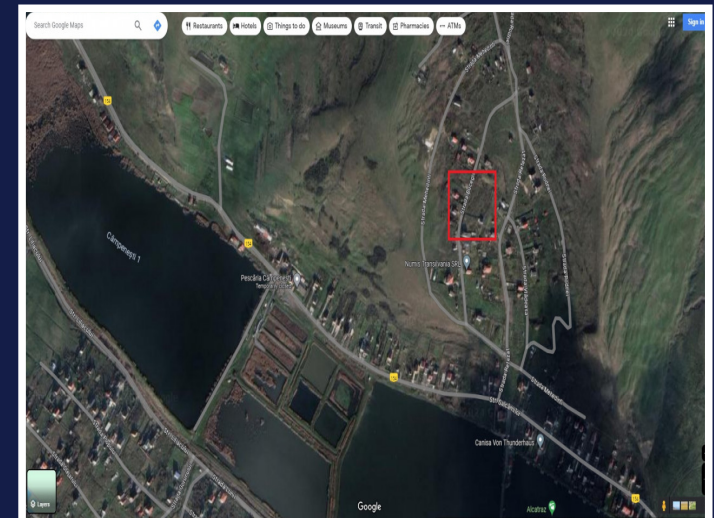

TEREN 600MP CU AUTORIZATIE CASA
UNIFAMILIALA, CAMPENESTI LAC 1
ID: P41582

DE VANZARE

Pret: 23 500 €

Teren intravilan

Suprafata: 600 m²

Front: 21 m²

PLAN SUBSOL SCARA 1:100

PERSOANA DE CONTACT: COTLIN BONTE