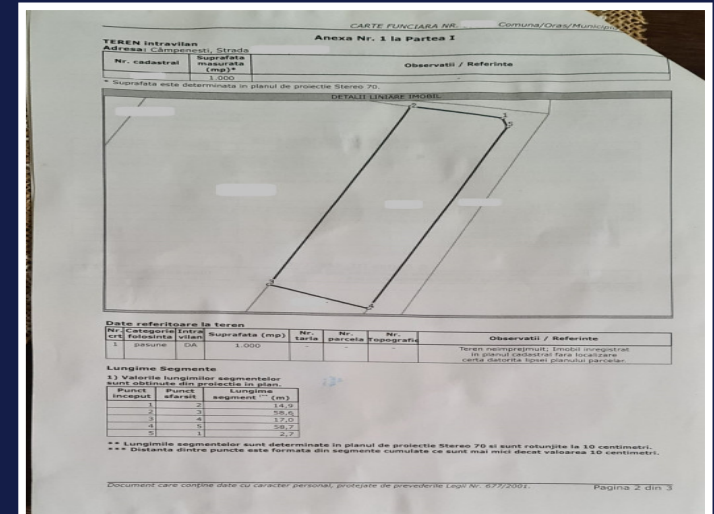

TEREN 1000 MP, CAMPENESTI, PANORAMA
FRUMOASA, EXPUNERE S, UTILITATI
ID: P32076

DE VANZARE

Pret: 52 000 €

Teren intravilan

Suprafata: 1000
m²

Front: 58.6 m²

PERSOANA DE CONTACT: VILI APOSTOL-FARCA

TEL.MOBIL: 0737.040019