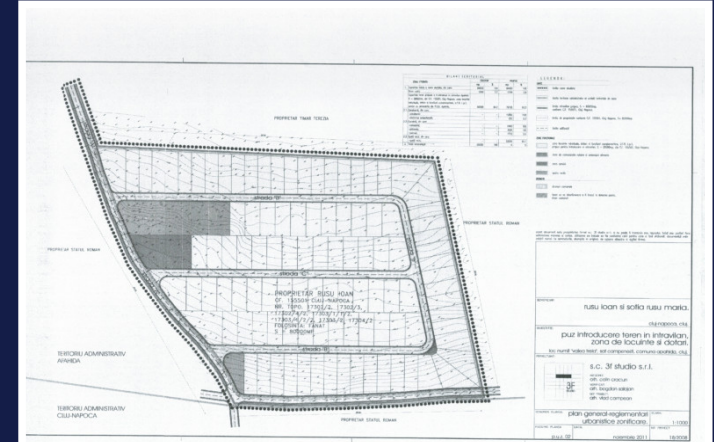

**TEREN INTRAVILAN DE CONSTRUCTII,
80.000MP, CAMPENESTI LANGA
CLUJ-NAPOCA**

DE VANZARE

ID: PT2239

Pret: 1 600 000 €

Teren intravilan

**Suprafata: 80000
m²**

Front: 305 m²

PERSOANA DE CONTACT: ERVIN CSIKI
TEL.MOBIL: 0727.722245
EMAIL: office@weltimobiliare.ro