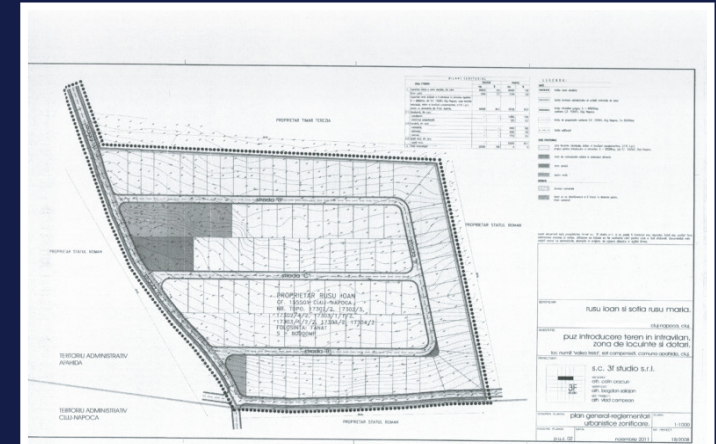

TEREN INTRAVILAN DE CONSTRUCTII,  
80.000MP, CAMPENESTI LANGA  
CLUJ-NAPOCA

DE VANZARE

ID: PT2239

Pret: 1 600 000 €

Teren intravilan

Suprafata: 80000  
m<sup>2</sup>

Front: 305 m<sup>2</sup>

PERSOANA DE CONTACT: BOGDAN PETRU