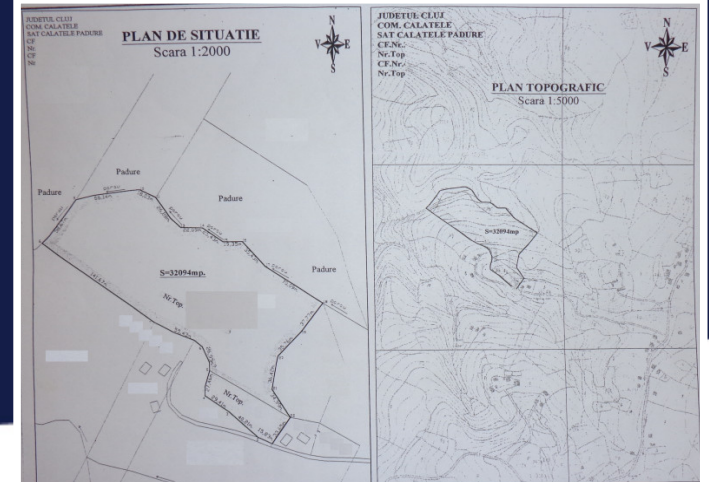

**32.000 MP, FANEATA SI PADURE, CALATELE
PADURE
ID: P25188**

DE VANZARE

Pret: 165 000 €

Teren extravilan

**Suprafata: 32000
m²**

Front: 70 m²

PERSOANA DE CONTACT: VILI APOSTOL-FARCA

TEL.MOBIL: 0737.040019