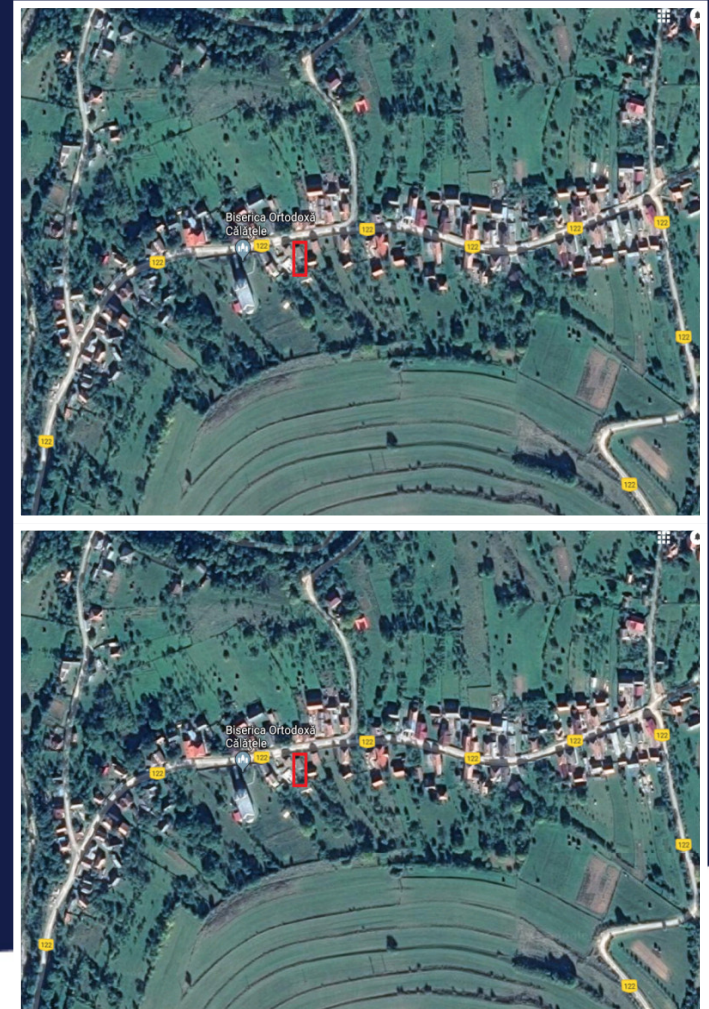

**TEREN DE VANZARE IN CALATELE SAT, DRUM  
ASFALTAT, 850 MP, IDEAL CASA DE VACANTA  
ID: P7966**

**DE VANZARE**

**Pret: 7 000 €**

**Teren intravilan**

**Suprafata: 850 m<sup>2</sup>**

**Front: 12 m<sup>2</sup>**