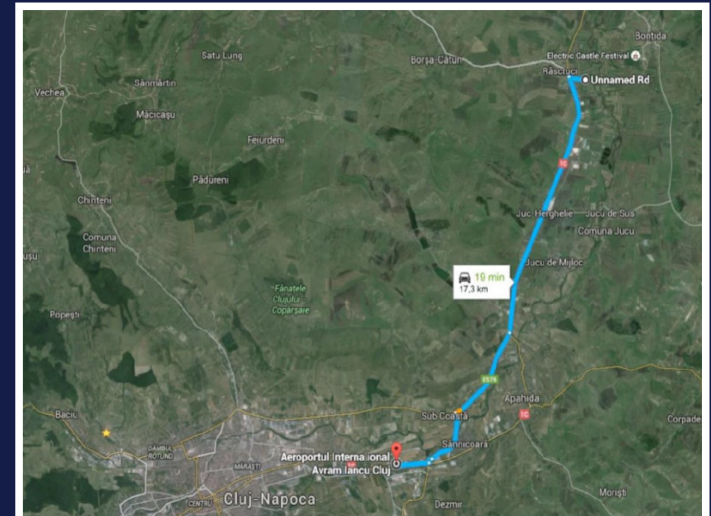

TEREN INDUSTRIAL 26.000MP, PUZ APROBAT
HALE, E576 BONTIDA - HALTA RASCRUCI
ID: P16155

DE VANZARE

PLANSA PUZ

Pret: 325 000 €

Teren intravilan

Suprafata: 26000 m²

Front: 205 m²

PERSOANA DE CONTACT: CĂTĂLIN BONTE