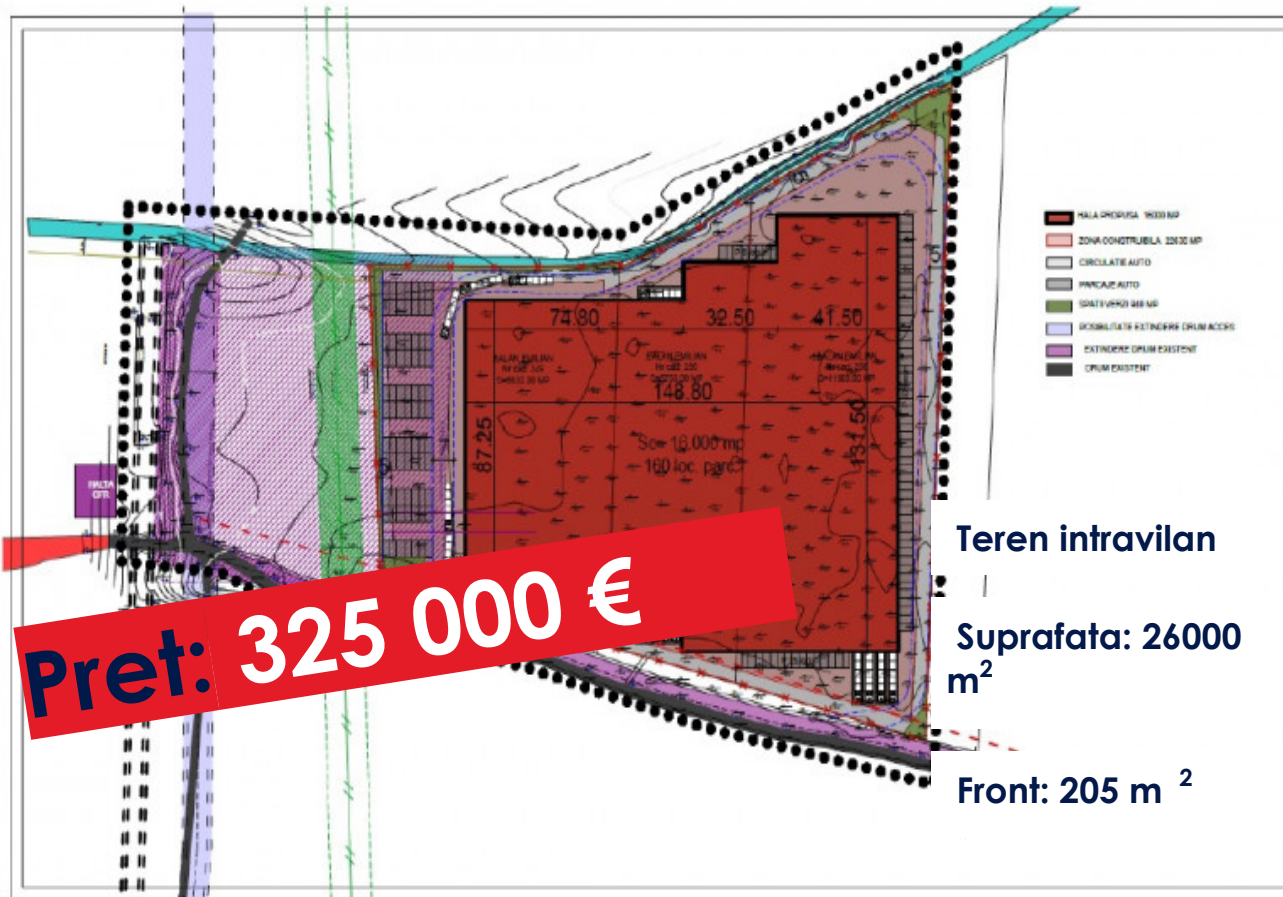

TEREN INDUSTRIAL 26.000MP, PUZ APROBAT
HALE, E576 BONTIDA - HALTA RASCRUCI
ID: P16155

DE VANZARE

PLANSA PUZ

Pret: 325 000 €

Teren intravilan

Suprafata: 26000 m²

Front: 205 m²

PERSOANA DE CONTACT: CĂTĂLIN BONTE