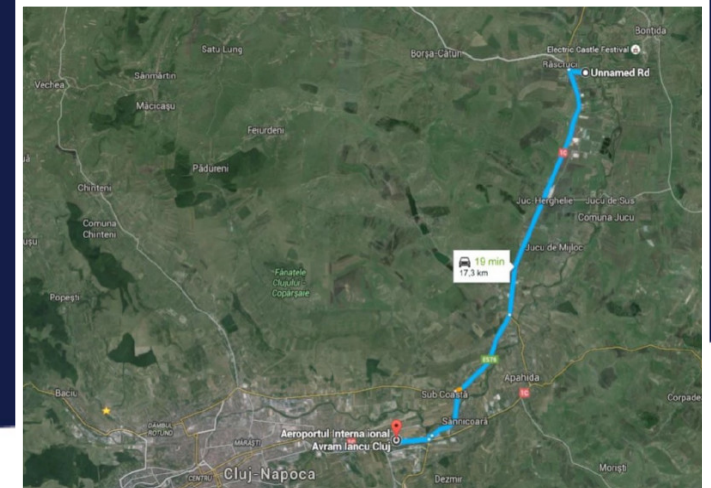

TEREN INDUSTRIAL 26.000MP, PUZ APROBAT
HALE, E576 BONTIDA - HALTA RASCRUCI
ID: P16155

DE VANZARE

PLANSA PUZ

Pret: 325 000 €

Teren intravilan

Suprafata: 26000 m²

Front: 205 m²

PERSOANA DE CONTACT: CĂTĂLIN BONTE