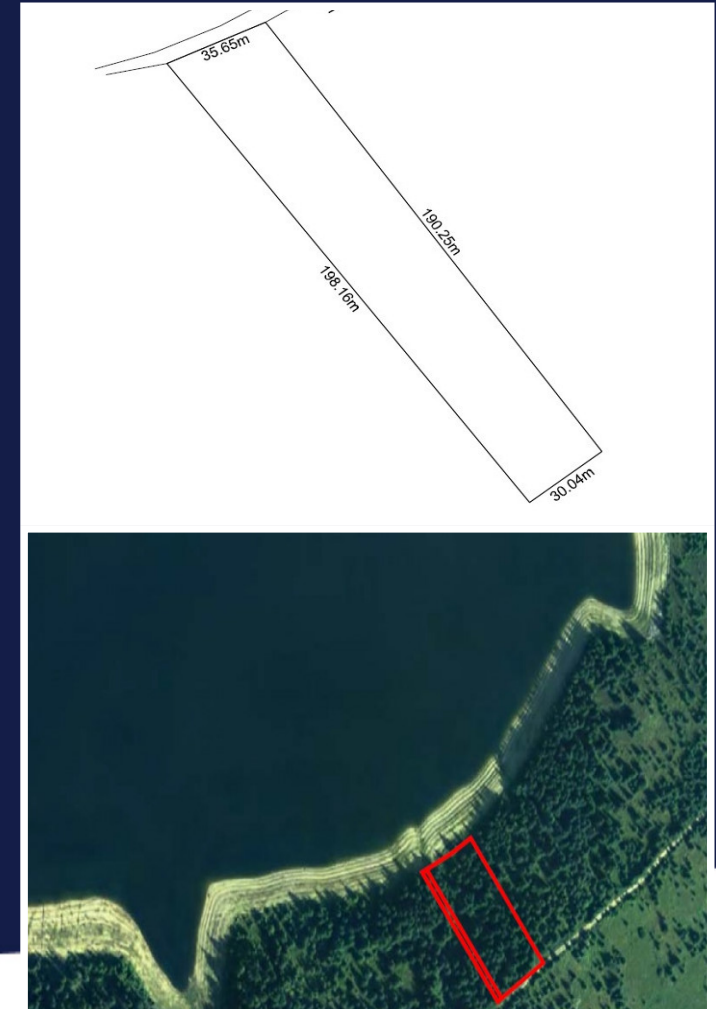

TEREN INTRAVILAN 6300 MP , LACUL BELIS  
ID: P9154

DE VANZARE

PERSOANA DE CONTACT: COSMIN ROȘCA  
TEL.MOBIL: 0737.040018  
EMAIL: [office@weltimobiliare.ro](mailto:office@weltimobiliare.ro)