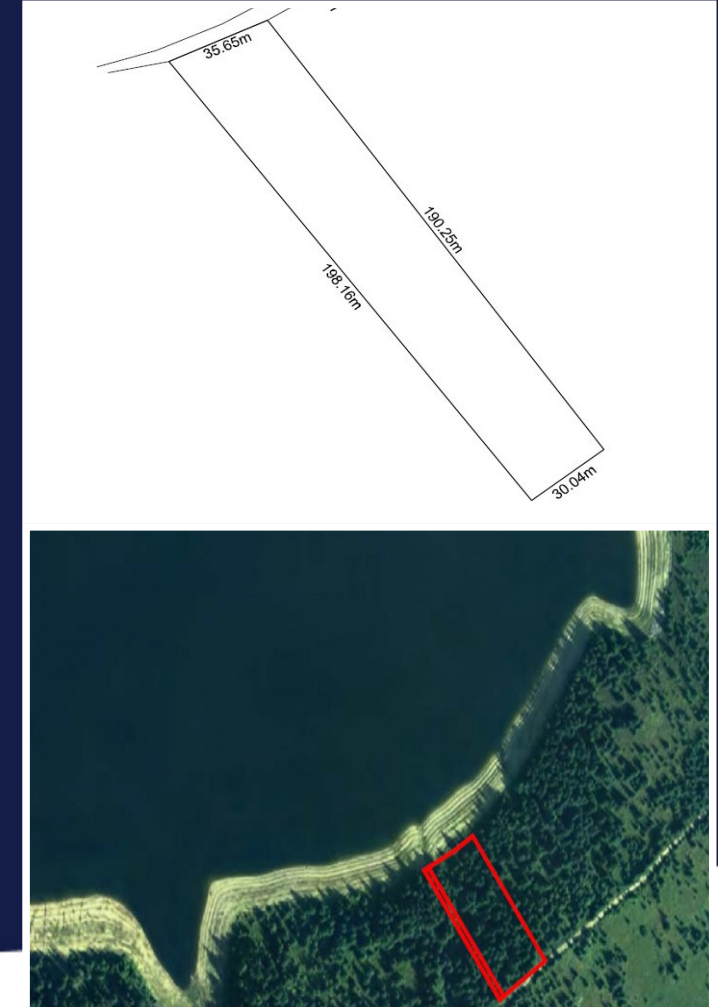

TEREN INTRAVILAN 6300 MP , LACUL BELIS
ID: P9154

DE VANZARE

PERSOANA DE CONTACT: COSMIN ROȘCA
TEL.MOBIL: 0737.040018
EMAIL: office@weltimobiliare.ro