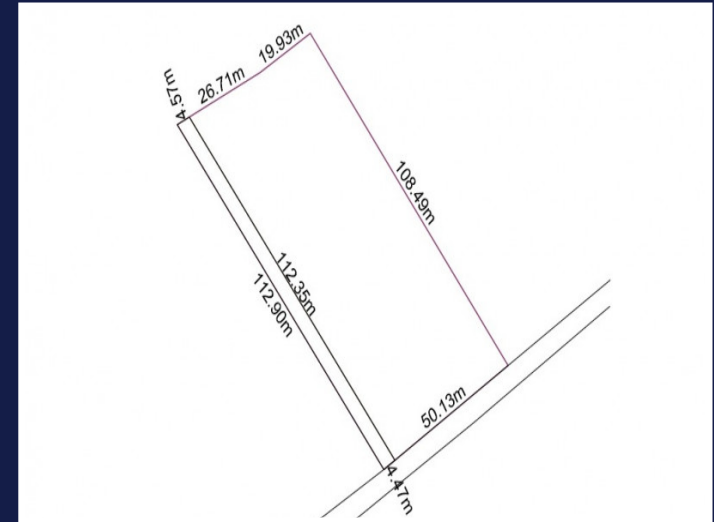

TEREN INTRAVILAN 4000 MP CU DESCHIDERE
LA LAC, IN BELIS
ID: P9153

DE VANZARE

Pret: 112 000 €

Teren intravilan

Suprafata: 4000
m²

Front: 50 m²

PERSOANA DE CONTACT: COSMIN ROȘCA

TEL.MOBIL: 0737.040018