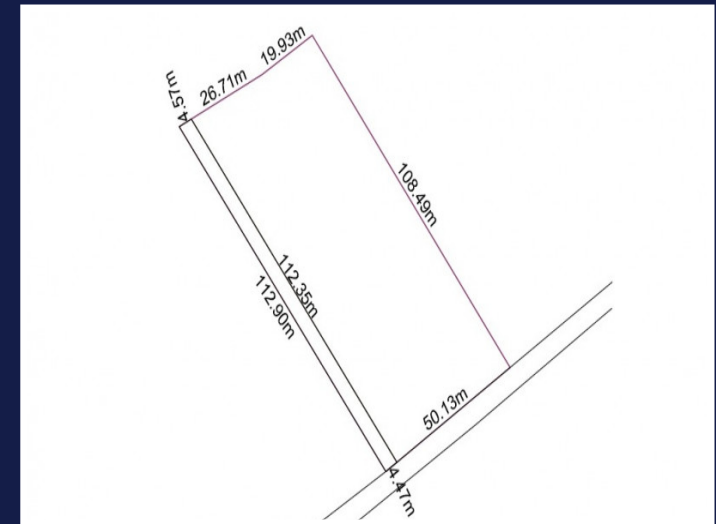

TEREN INTRAVILAN 4000 MP CU DESCHIDERE
LA LAC, IN BELIS
ID: P9153

DE VANZARE

Pret: 100 000 €

Teren intravilan

Suprafata: 4000
m²

Front: 50 m²

PERSOANA DE CONTACT: COSMIN ROȘCA

TEL.MOBIL: 0737.040018