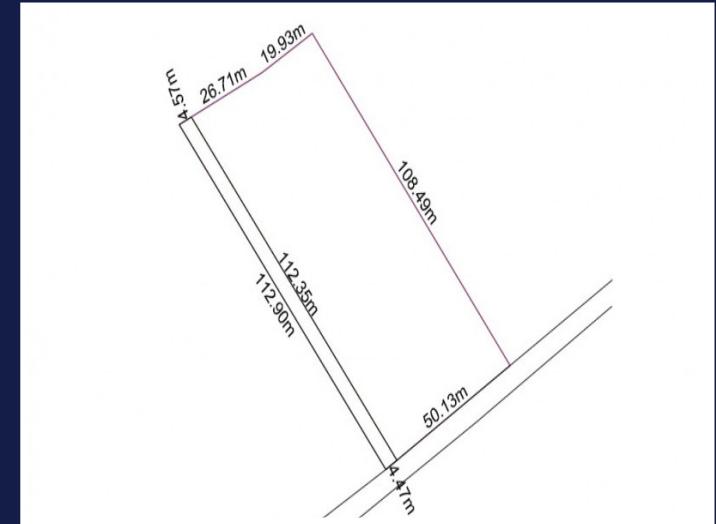

TEREN INTRAVILAN 4000 MP CU DESCHIDERE
LA LAC, IN BELIS
ID: P9153

DE VANZARE

Pret: 112 000 €

Teren intravilan

Suprafata: 4000
m²

Front: 50 m²

PERSOANA DE CONTACT: COSMIN ROȘCA

TEL.MOBIL: 0737.040018