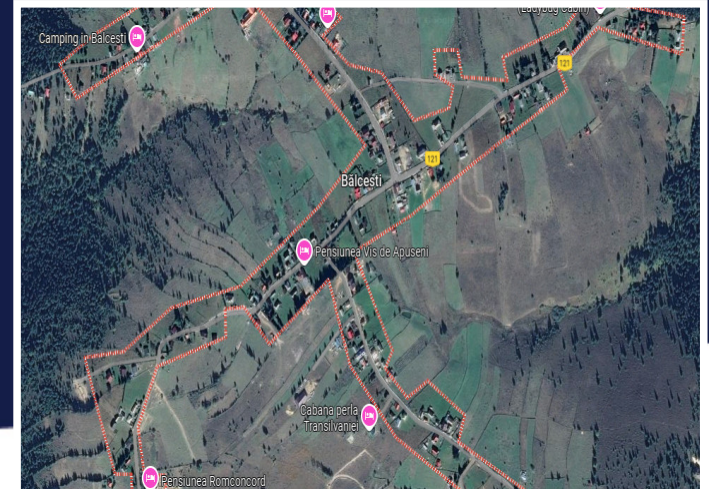

CASA SI TEREN INTRAVILAN 4122 MP, ZONA
BELIS, 15 EURO/MP
ID: P43106

DE VANZARE

Pret: 61 900 €

Teren intravilan

**Suprafata: 4100
m²**

Front: 14 m²

PERSOANA DE CONTACT: TUDOR COTARLEA

TEL.MOBIL: 0751.073967