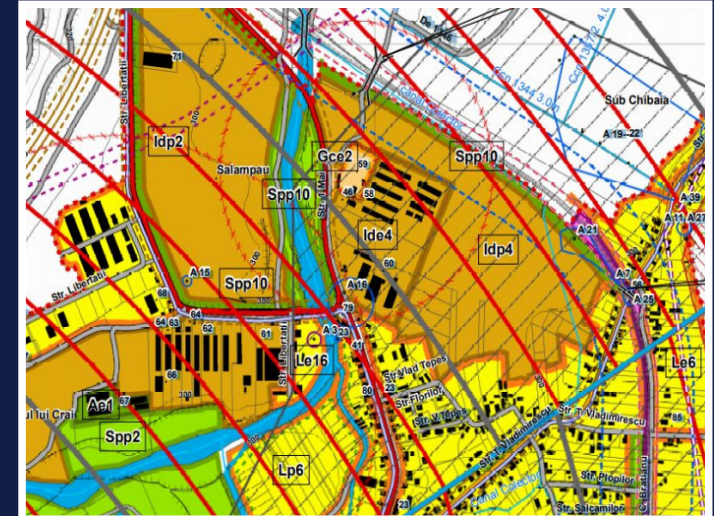

TEREN INTRAVILAN PENTRU HALA, APAHIDA  
ID: P17701

DE VANZARE

PERSOANA DE CONTACT: WELT IMOBILIARE

TEL.MOBIL: 0756223366

EMAIL: [office@weltimobiliare.ro](mailto:office@weltimobiliare.ro)