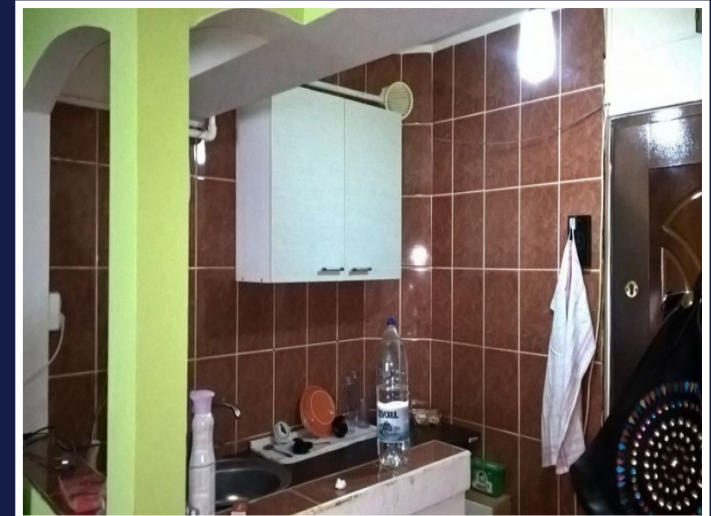

**VANZARE GARSONIERA, ETAJ INTERMEDIAR,  
MARASTI  
ID: P4466**

**DE VANZARE**

**PERSOANA DE CONTACT: ALINA LUCACIU**  
TEL.MOBIL: 0799.949550  
EMAIL: [office@weltimobiliare.ro](mailto:office@weltimobiliare.ro)