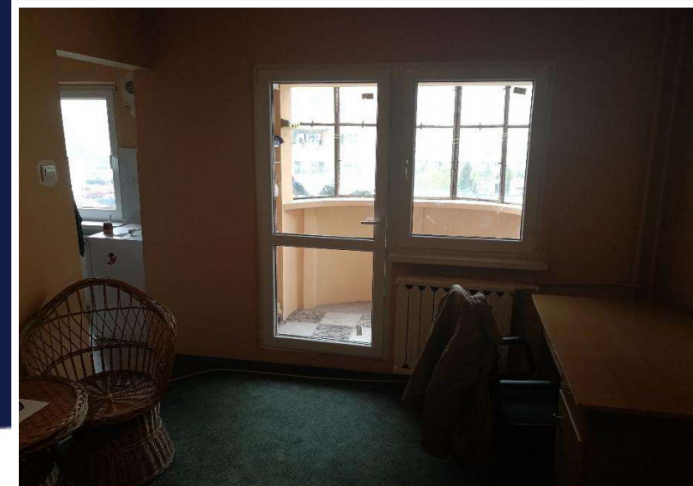

**GARSONIERA LA ETAJ 2/4, CU BALCON, PE
STRADA ALMASULUI (KAUFLAND)**

ID: P8016

DE VANZARE

Pret: 50 000 €

Supr. utila: 24 m²

Nr.camere: 1

Etaj: 2/4

PERSOANA DE CONTACT: FLORIN-DAN POP