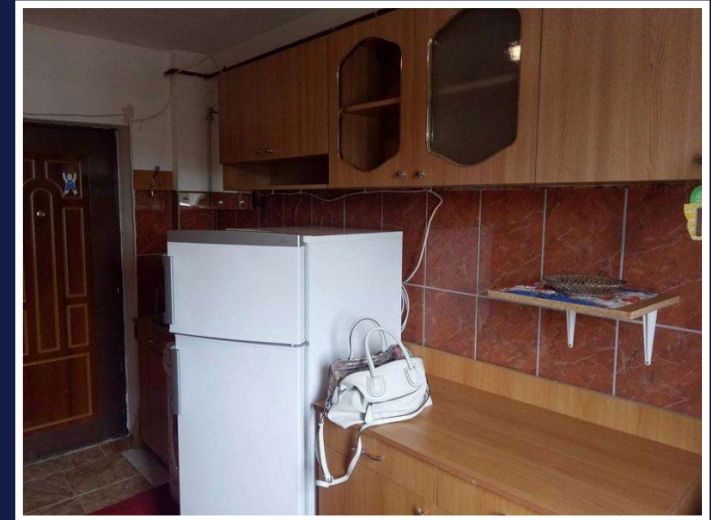

**VANZARE GARSONIERA IN IRIS CU PRELUARE  
CHIRIAS  
ID: P8018**

**DE VANZARE**

Supr. utila: 11 m<sup>2</sup>

Nr.camere: 1

**PERSOANA DE CONTACT: ELVIS NICOLA**  
**TEL.MOBIL: 0726.228453**  
**EMAIL: [office@weltimobiliare.ro](mailto:office@weltimobiliare.ro)**