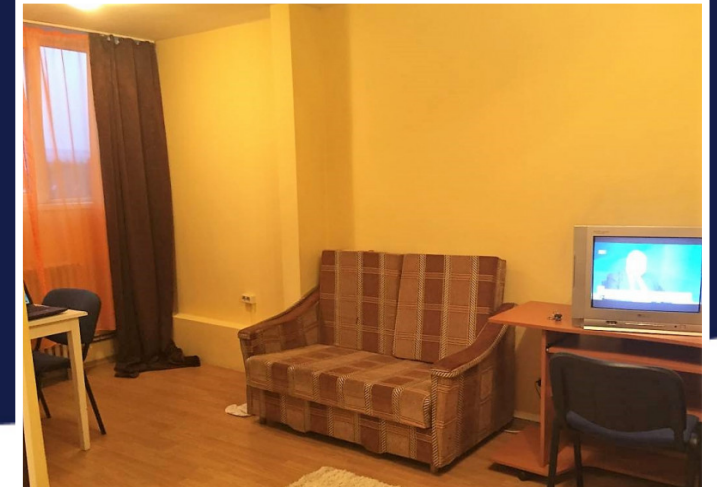

**GARSONIERA CONFORT 1, ETAJ
INTERMEDIAT, CU LOC DE PARCARE,
MOBILATA SI UTILATA**

DE VANZARE

ID: P6962

Pret: 49 500 €

Supr. utila: 32 m²

Nr.camere: 1

Etaj: 3/4

PERSOANA DE CONTACT: ADA CARABA