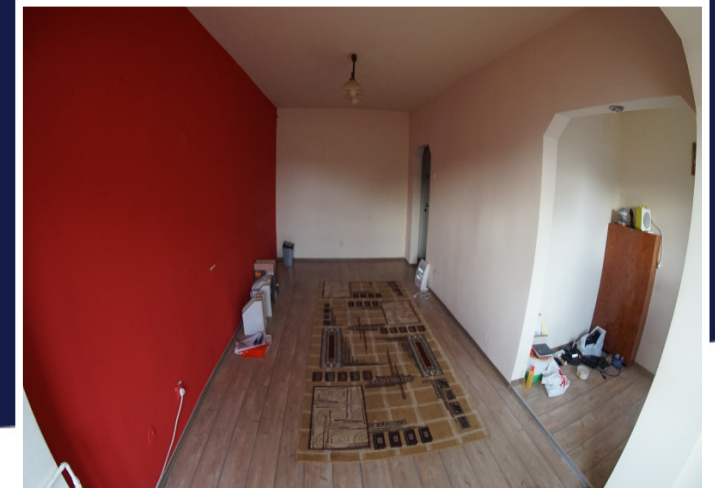

**GARSONIERA, CONFORT 1, ZONA
ULTRACENTRALA
ID: P13811**

DE VANZARE

PERSOANA DE CONTACT: ADINA BOBU
TEL.MOBIL: 0735.785626
EMAIL: office@weltimobiliare.ro