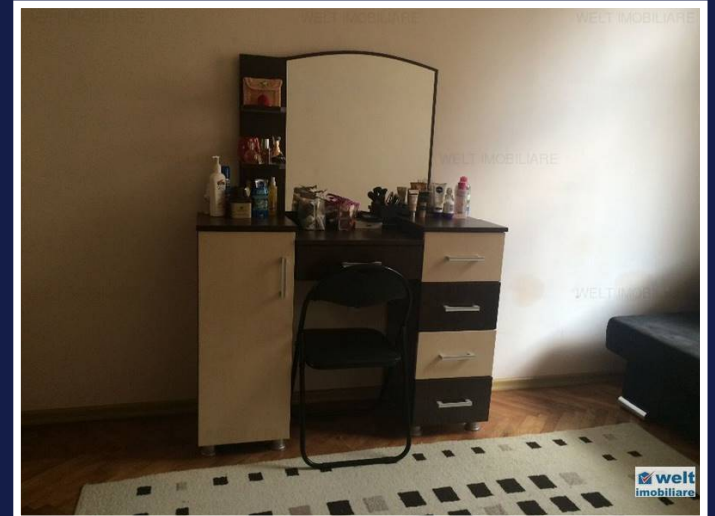

**VANZARE GARSONIERA CU CENTRALA
TERMICA PROPRIE! ZONA PIETEI MIHAI
VITEAZU!**

DE VANZARE

ID: T0G70

Supr. utila: 23 m²

Nr.camere: 1

Pret: 42 000 €

PERSOANA DE CONTACT: ALINA LUCACIU

TEL.MOBIL: 0799.949550