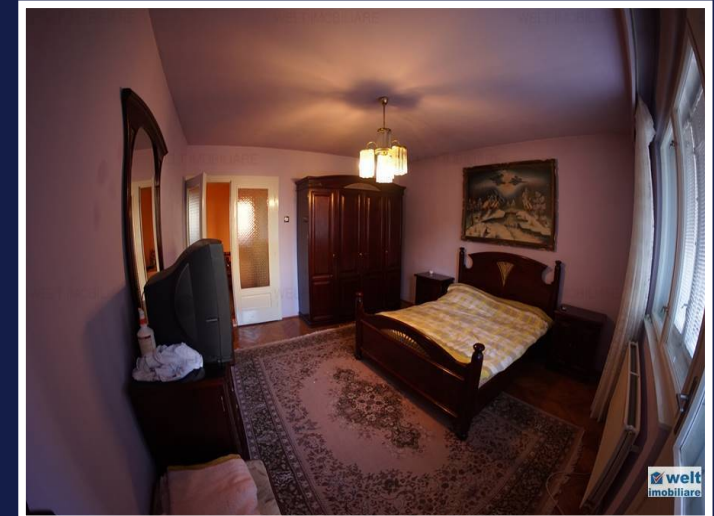

**VANZARE CASA INDIVIDUALA, D+P+E+M,
CURTE COMUNA, CARTIERUL ANDREI
MURESANU**

DE VANZARE

ID: TT2DH

Supr. utila: 320 m²

Nr. camere: 9

Nr. bai: 3

Supr. teren: 350 m²

PERSOANA DE CONTACT: MARIANA STANCIU