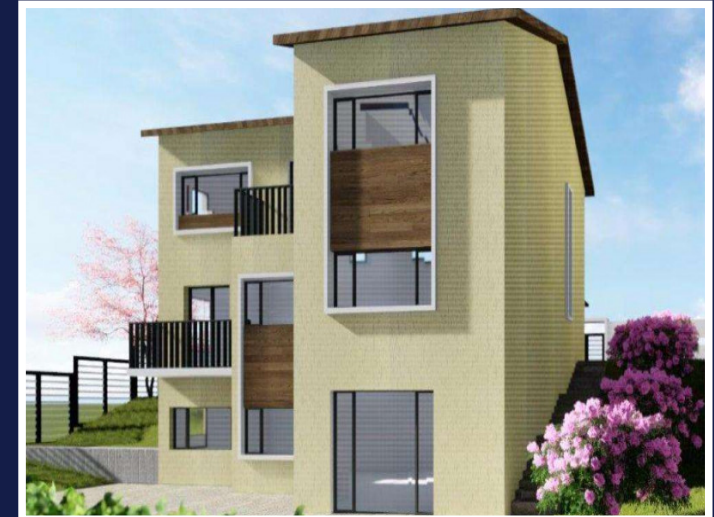

CASA INDIVIDUALA, 8 CAMERE, 269MP UTILI,
CURTE AMENAJATA, ZONA CAMPULUI
ID: P8235

DE VANZARE

Supr. utila: 269 m²

Nr. camere: 8

Nr. bai: 5

Supr. teren: 454 m²

PERSOANA DE CONTACT: MARIANA STANCIU

TEL.MOBIL: 0799.781011