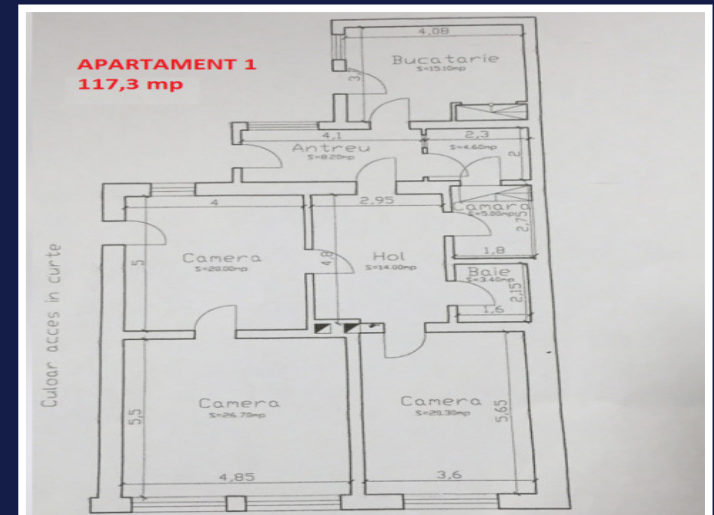

IMOBIL ULTRACENTRAL COMPUS DIN 3 CASE,
211 MP, TEREN 450 MP, POTENTIAL EXTINDERE
ID: P6391

DE VANZARE

Pret: 450 000 €

Supr. utila: 211 m²

Nr. camere: 8

Nr. bai: 3

Supr. teren: 450 m²

PERSOANA DE CONTACT: MIHAI-SEBASTIAN POP