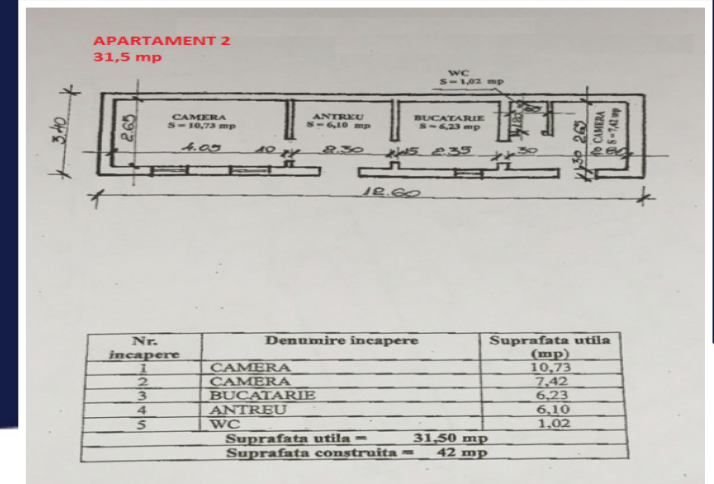

IMOBIL ULTRACENTRAL COMPUS DIN 3 CASE,
211 MP, TEREN 450 MP, POTENTIAL EXTINDERE
ID: P6391

DE VANZARE

Pret: 450 000 €

Supr. utila: 211 m²

Nr. camere: 8

Nr. bai: 3

Supr. teren: 450 m²

PERSOANA DE CONTACT: MIHAI-SEBASTIAN POP