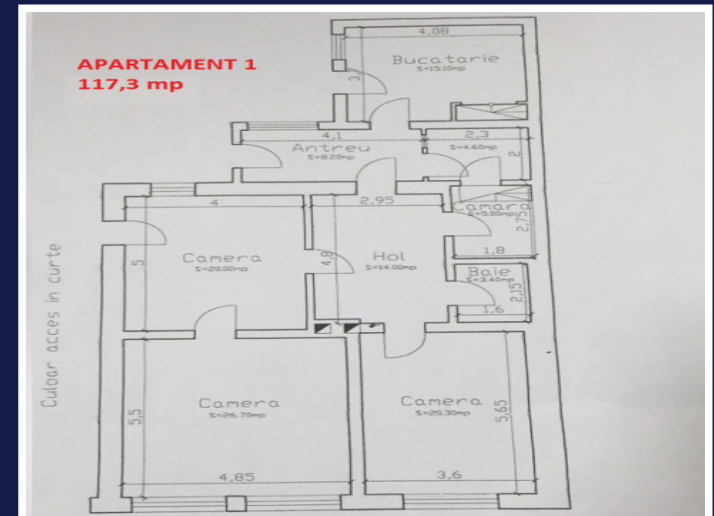

IMOBIL ULTRACENTRAL COMPUS DIN 3 CASE,
211 MP, TEREN 450 MP, POTENTIAL EXTINDERE
ID: P6391

DE VANZARE

Pret: 450 000 €

Supr. utila: 211 m²

Nr. camere: 8

Nr. bai: 3

Supr. teren: 450 m²

PERSOANA DE CONTACT: MIHAI-SEBASTIAN POP