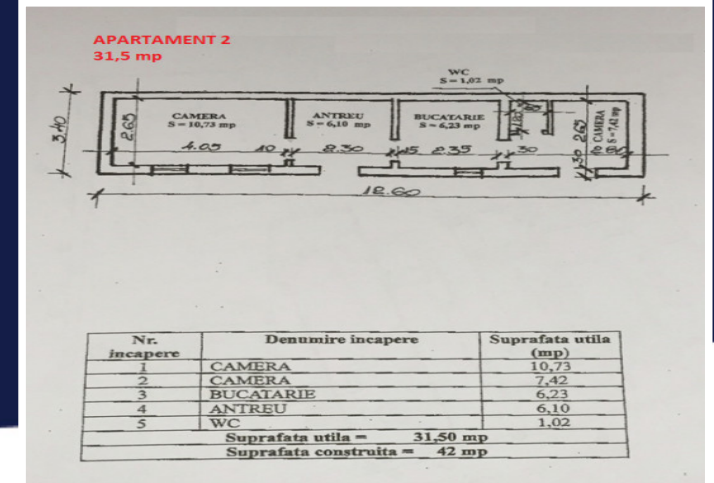

IMOBIL ULTRACENTRAL COMPUS DIN 3 CASE,
211 MP, TEREN 450 MP, POTENTIAL EXTINDERE
ID: P6391

DE VANZARE

Pret: 450 000 €

Supr. utila: 211 m²

Nr. camere: 8

Nr. bai: 3

Supr. teren: 450 m²

PERSOANA DE CONTACT: MIHAI-SEBASTIAN POP