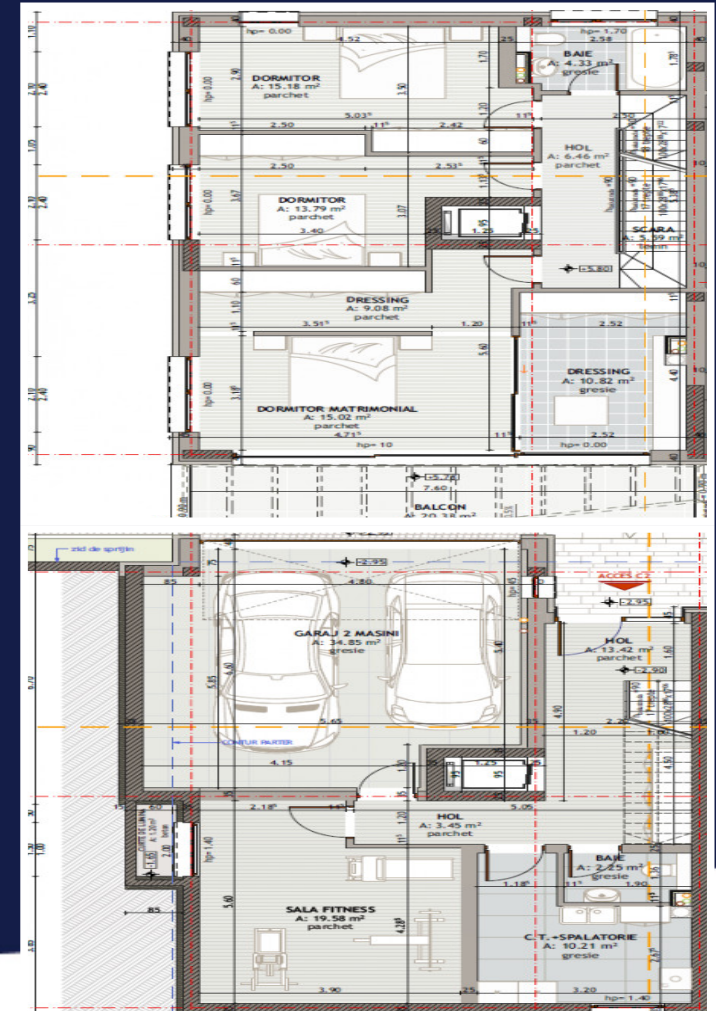

CASA EXCLUSIVISTA IN GRUIA, PANORAMA
ASUPRA ORASULUI, D+P+2E, LIFT, 7 CAMERE
ID: P3946

DE VANZARE

Pret: 525 000 €

Supr. utila: 316.84
m²

Nr. camere: 7

Nr. bai: 4

Supr. teren: 400 m²

PERSOANA DE CONTACT: MIHAI-SEBASTIAN POP