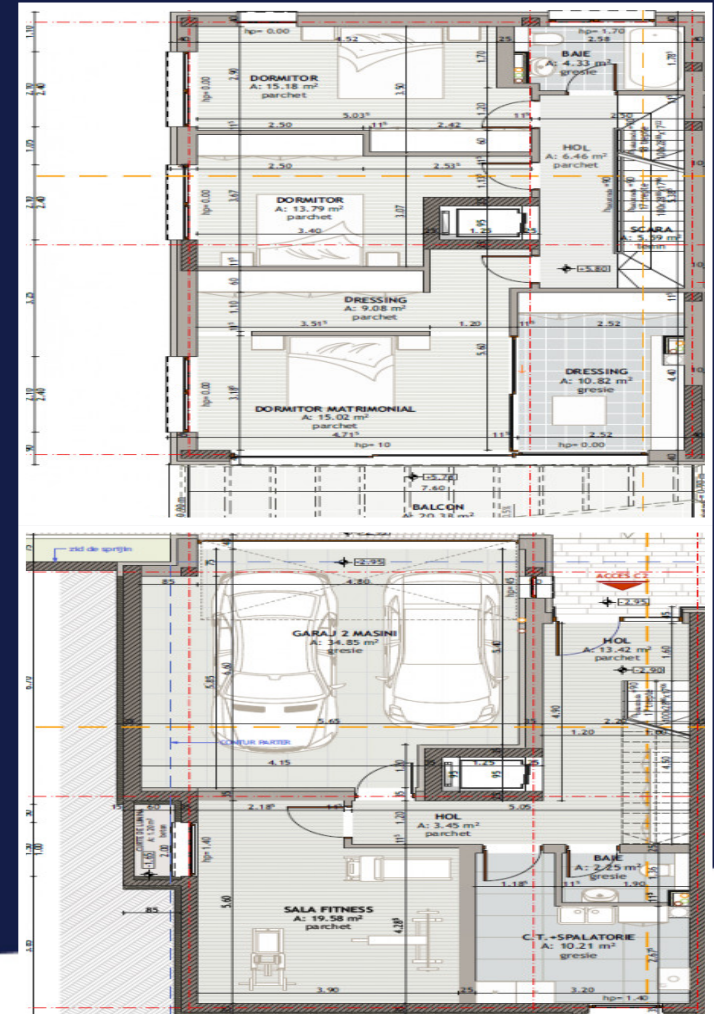

CASA EXCLUSIVISTA IN GRUIA, PANORAMA
ASUPRA ORASULUI, D+P+2E, LIFT, 7 CAMERE
ID: P3946

DE VANZARE

Pret: 525 000 €

Supr. utila: 316.84
m²

Nr. camere: 7

Nr. bai: 4

Supr. teren: 400 m²

PERSOANA DE CONTACT: MIHAI-SEBASTIAN POP