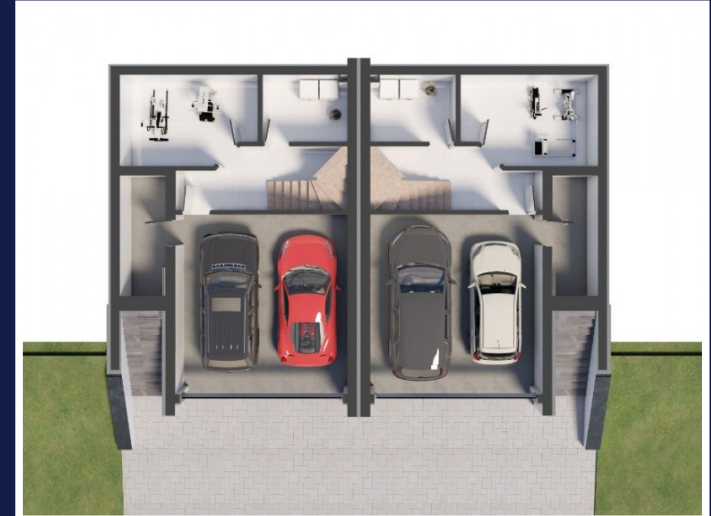

**CASA TIP DUPLEX FELEACU PANORAMA
EXCEPTIONALA
ID: P21195**

DE VANZARE

Pret: 150 000 €

Supr. utila: 197 m²

Nr. camere: 6

Nr. bai: 3

Supr. teren: 250 m²

PERSOANA DE CONTACT: DANA MIHAI