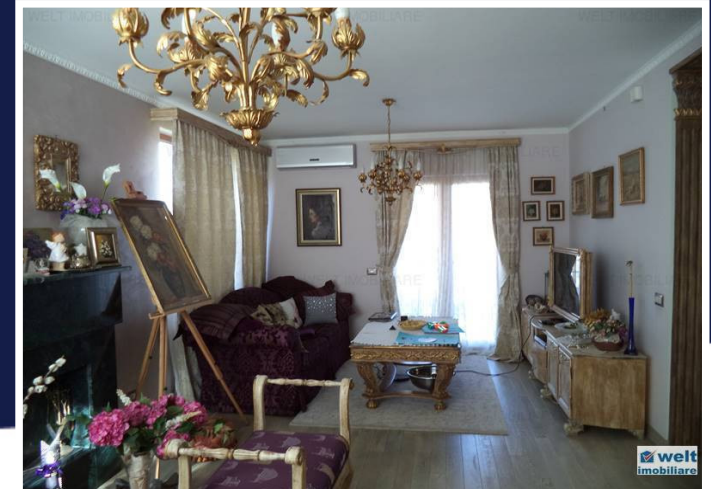

CASA INDIVIDUALA, 6 CAMERE, 250MP UTILI,
473MP TEREN, CARTIER GRUIA
ID: 112LF

DE VANZARE

Pret: 407 000 €

Supr. utila: 250 m²

Nr. camere: 6

Nr. bai: 3

Supr. teren: 473 m²

PERSOANA DE CONTACT: MARIANA STANCIU
TEL.MOBIL: 0799.781011
EMAIL: office@weltimobiliare.ro