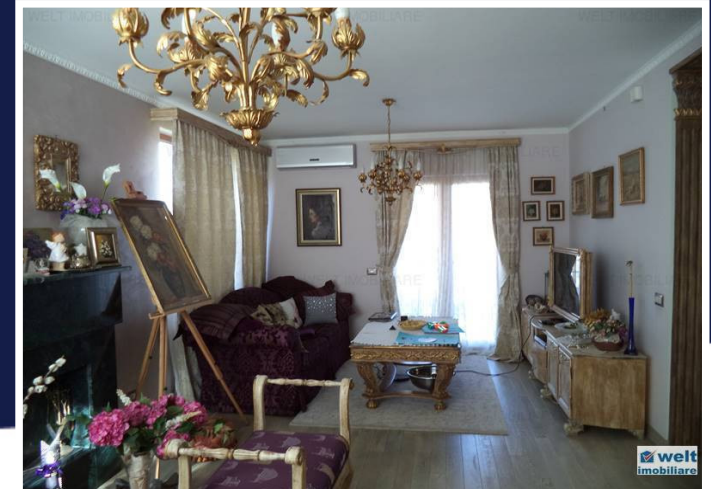

CASA INDIVIDUALA, 6 CAMERE, 250MP UTILI,
473MP TEREN, CARTIER GRUIA
ID: 112LF

DE VANZARE

Pret: 407 000 €

Supr. utila: 250 m²

Nr. camere: 6

Nr. bai: 3

Supr. teren: 473 m²

PERSOANA DE CONTACT: MARIANA STANCIU