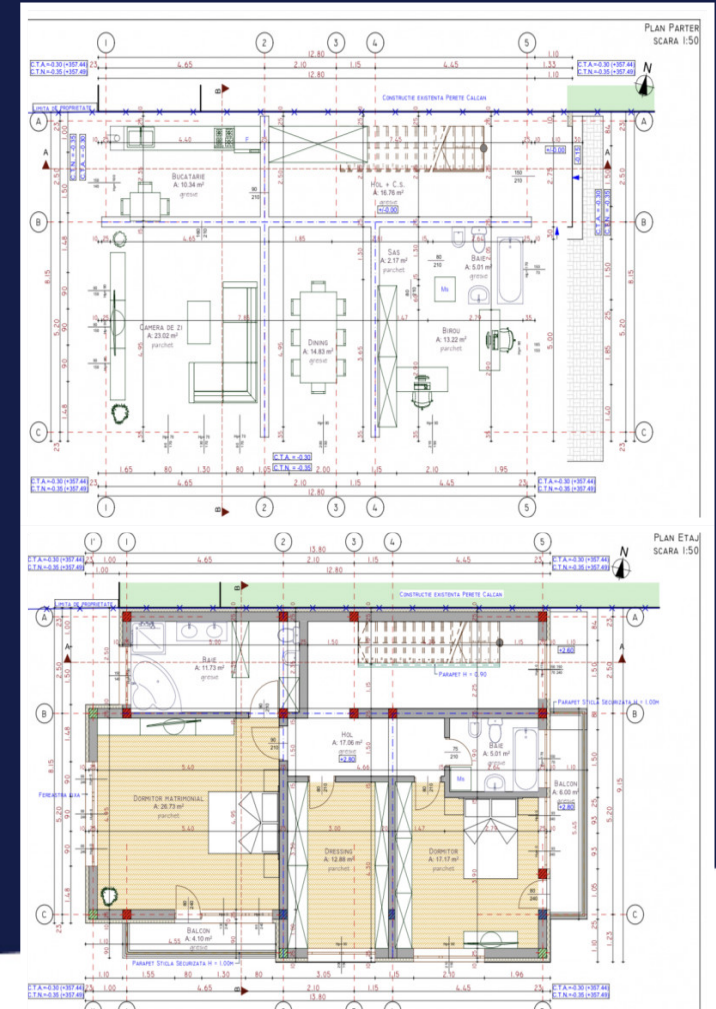

**VANZARE CASA INDIVIDUALA IN
GHEORGHENI, ZONA INTERSERVISAN, 220
MP, TEREN 302 MP**

DE VANZARE

ID: P3T323

Pret: 599 000 €

Supr. utila: 220 m²

Nr. camere: 6

Nr. bai: 4

Supr. teren: 302 m²