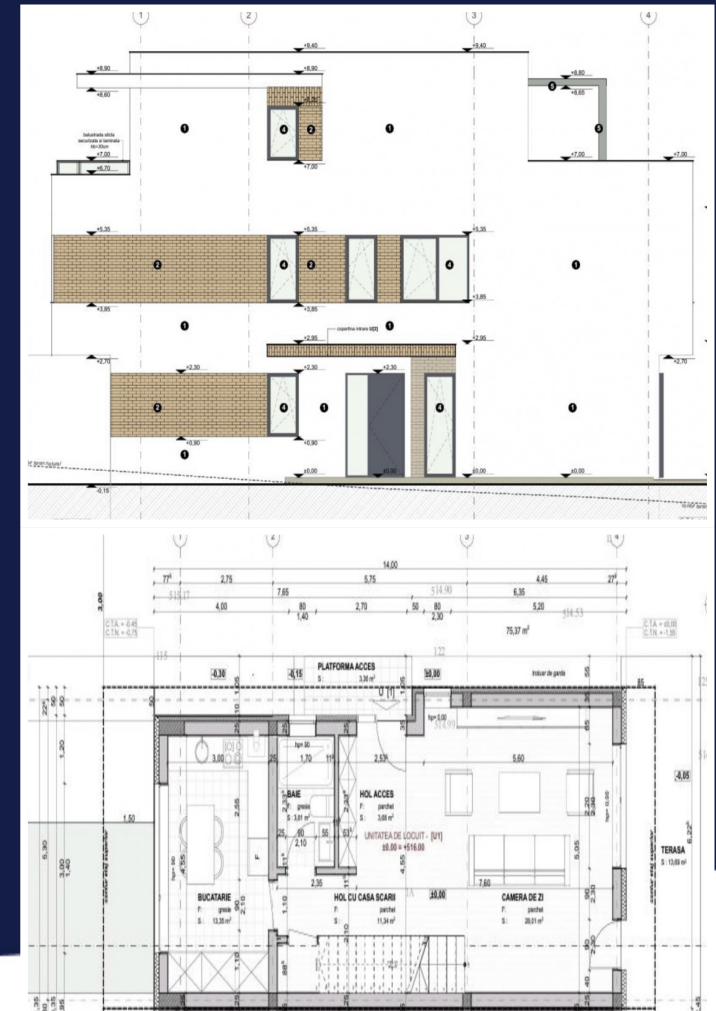

CASA CUPLATA IN CARTIERUL EUROPA,
STRADA PRIVATA, 170 MP UTIL, 257 MP TEREN
ID: P30800

DE VANZARE

PERSOANA DE CONTACT: MIHAI-SEBASTIAN POP
TEL.MOBIL: 0727.228818
EMAIL: office@weltimobiliare.ro