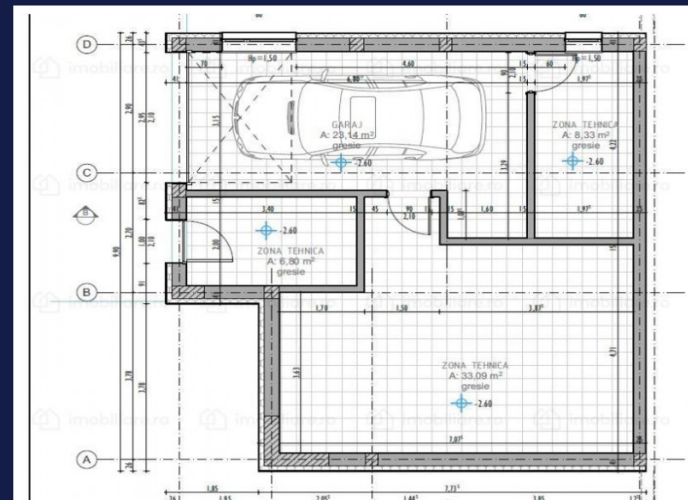

CASA TIP DUPLEX ZONA LINISTITA BORHANCI
ID: P24308

DE VANZARE

Supr. utila: 193 m²

Nr. camere: 6

Nr. bai: 3

Supr. teren: 300 m²

PERSOANA DE CONTACT: BOGDAN PETRU

TEL.MOBIL: 0722.577386