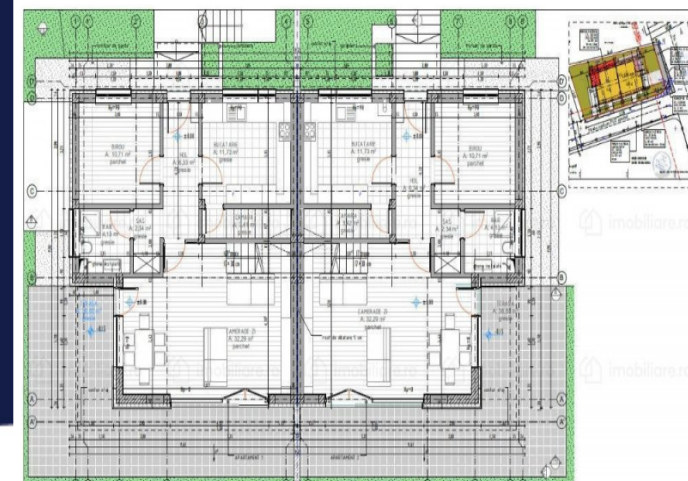

CASA TIP DUPLEX ZONA LINISTITA BORHANCI
ID: P24308

DE VANZARE

Supr. utila: 193 m²

Nr. camere: 6

Nr. bai: 3

Supr. teren: 300 m²

PERSOANA DE CONTACT: BOGDAN PETRU

TEL.MOBIL: 0722.577386