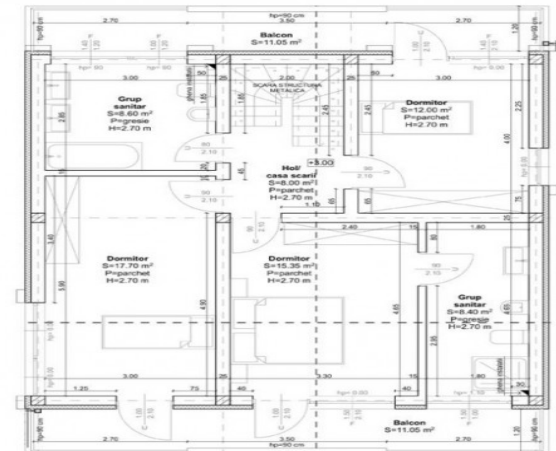

VANZARE CASA INDIVIDUALA IN GILAU
ID: P12552

DE VANZARE

Pret: 84 900 €

Supr. utila: 140 m²

Nr. camere: 5

Nr. bai: 3

Supr. teren: 350 m²

PERSOANA DE CONTACT: ANDREI COSTESCU