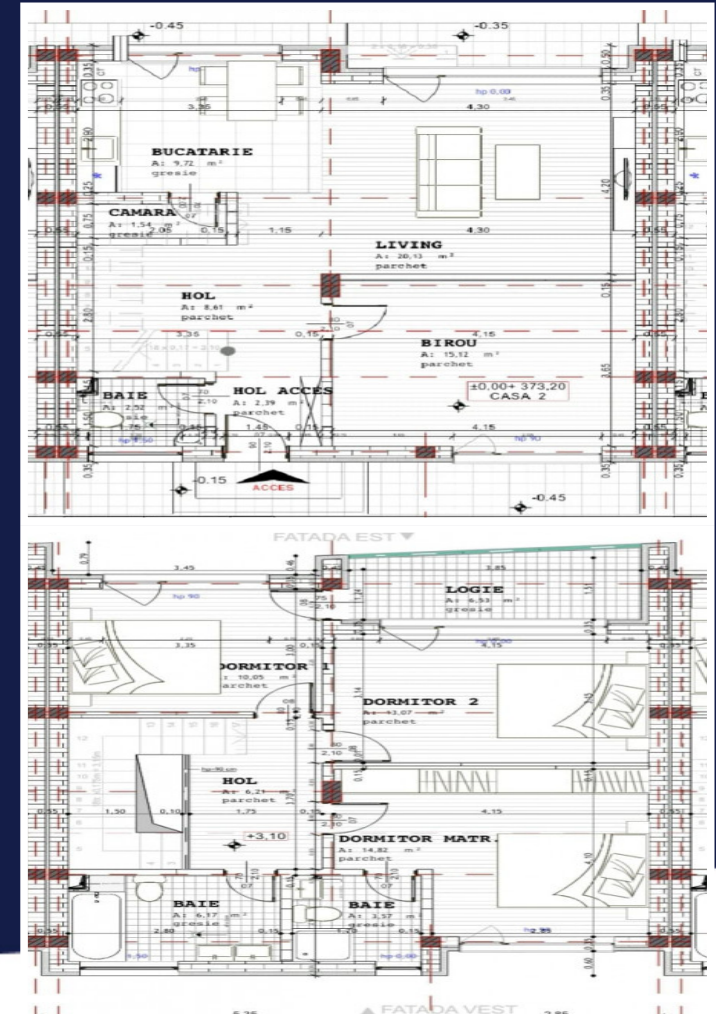

DUPLEX SEMIFINISAT 118 MP, ZONA  
SOMESULUI, FLORESTI  
ID: P11922

DE VANZARE

Pret: 75 000 €

Supr. utila: 118 m<sup>2</sup>

Nr. camere: 5

Nr. bai: 3

Supr. teren: 100 m<sup>2</sup>

PERSOANA DE CONTACT: COSMIN ROȘCA