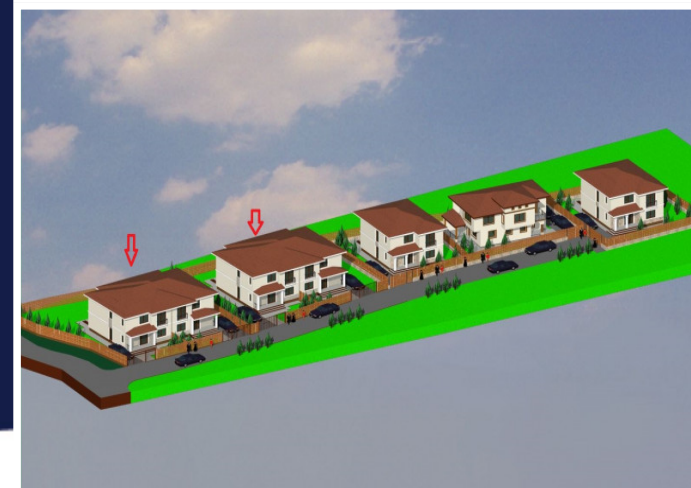

DUPLEX DE VANZARE FELEACU
ID: P14011

DE VANZARE

Pret: 135 000 €

Supr. utila: 140 m²

Nr. camere: 5

Nr. bai: 2

Supr. teren: 250 m²

PERSOANA DE CONTACT: BOGDAN PETRU