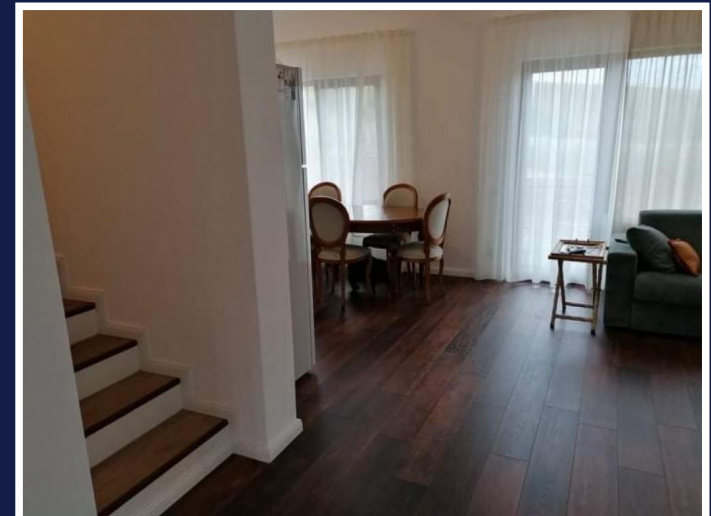

CASA INDIVIDUALA, 5 CAMERE, 130 MP, 500
MP TEREN, FELEACU
ID: P32502

DE VANZARE

Pret: 315 000 €

Supr. utila: 130 m²

Nr. camere: 5

Nr. bai: 2

Supr. teren: 500 m²

PERSOANA DE CONTACT: ANTONIO PĂTRUNJEL