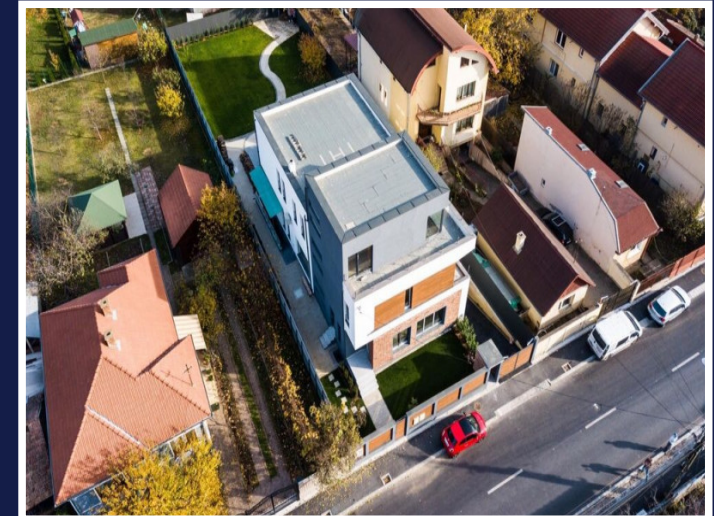

CASA NOUA, SOMESENI, CLUJ  
ID: P14873

DE VANZARE

**Pret: 270 000 €**

Supr. utila: 230 m<sup>2</sup>

Nr. camere: 5

Nr. bai: 3

Supr. teren: 200 m<sup>2</sup>

PERSOANA DE CONTACT: BOGDAN PETRU